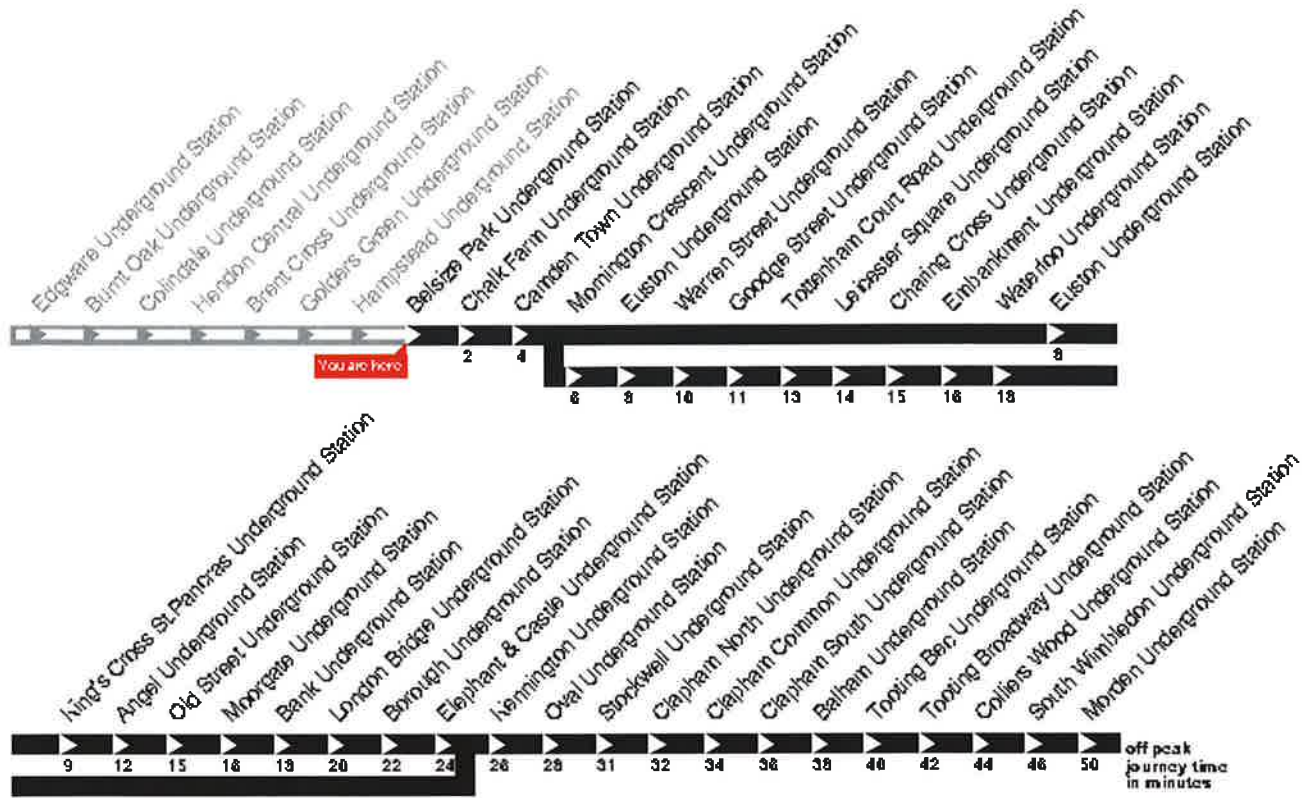

Northern Line

Services from this station towards Morden Underground Station

Sunday and other Public Holidays

First trains	8 to 9am	9 to 10am	10 to 11am	11am to 8pm	8 to 9pm	9 to 10pm	10 to 11pm	Last trains
07 13	08 02 [▲]	09 01	10 03	At these minutes past the hour	20 00 [▲]	21 00	22 04	23 02 [▲]
07 19 [▲]	08 07	09 05 [▲]	10 07 [▲]		20 03	21 05 [▲]	22 08 [▲]	23 07
07 25 [▲]	08 11 [▲]	09 10	10 11		20 07 [▲]	21 10	22 13	23 12
07 30 [▲]	08 16	09 14 [▲]	10 15 [▲]		20 11	21 14 [▲]	22 17 [▲]	23 17
07 35 [▲]	08 20 [▲]	09 19	10 18		20 15 [▲]	21 19	22 22	23 22
07 40 [▲]	08 25	09 23 [▲]	10 22 [▲]		20 18	21 23 [▲]	22 26 [▲]	23 27
07 44 [▲]	08 29 [▲]	09 28	10 26		20 22 [▲]	21 28	22 31	
07 49 [▲]	08 34	09 32 [▲]	10 30 [▲]		20 26	21 32 [▲]	22 35 [▲]	
07 53 [▲]	08 38 [▲]	09 37	10 33		20 30	21 37	22 40	
07 58	08 43	09 41 [▲]	10 37 [▲]		20 33	21 41 [▲]	22 44 [▲]	
	08 47 [▲]	09 46	10 41	20 37 [▲]	21 46	22 49		
	08 52	09 50 [▲]	10 45 [▲]	20 41	21 50 [▲]	22 53 [▲]		
	08 56 [▲]	09 55	10 48	20 45 [▲]	21 55	22 58		
		09 59 [▲]	10 52 [▲]	20 50	21 59 [▲]			
			10 56	20 55 [▲]				
				56				

From Kennington Underground Station

19.02.2013 Belsize Park Underground Station