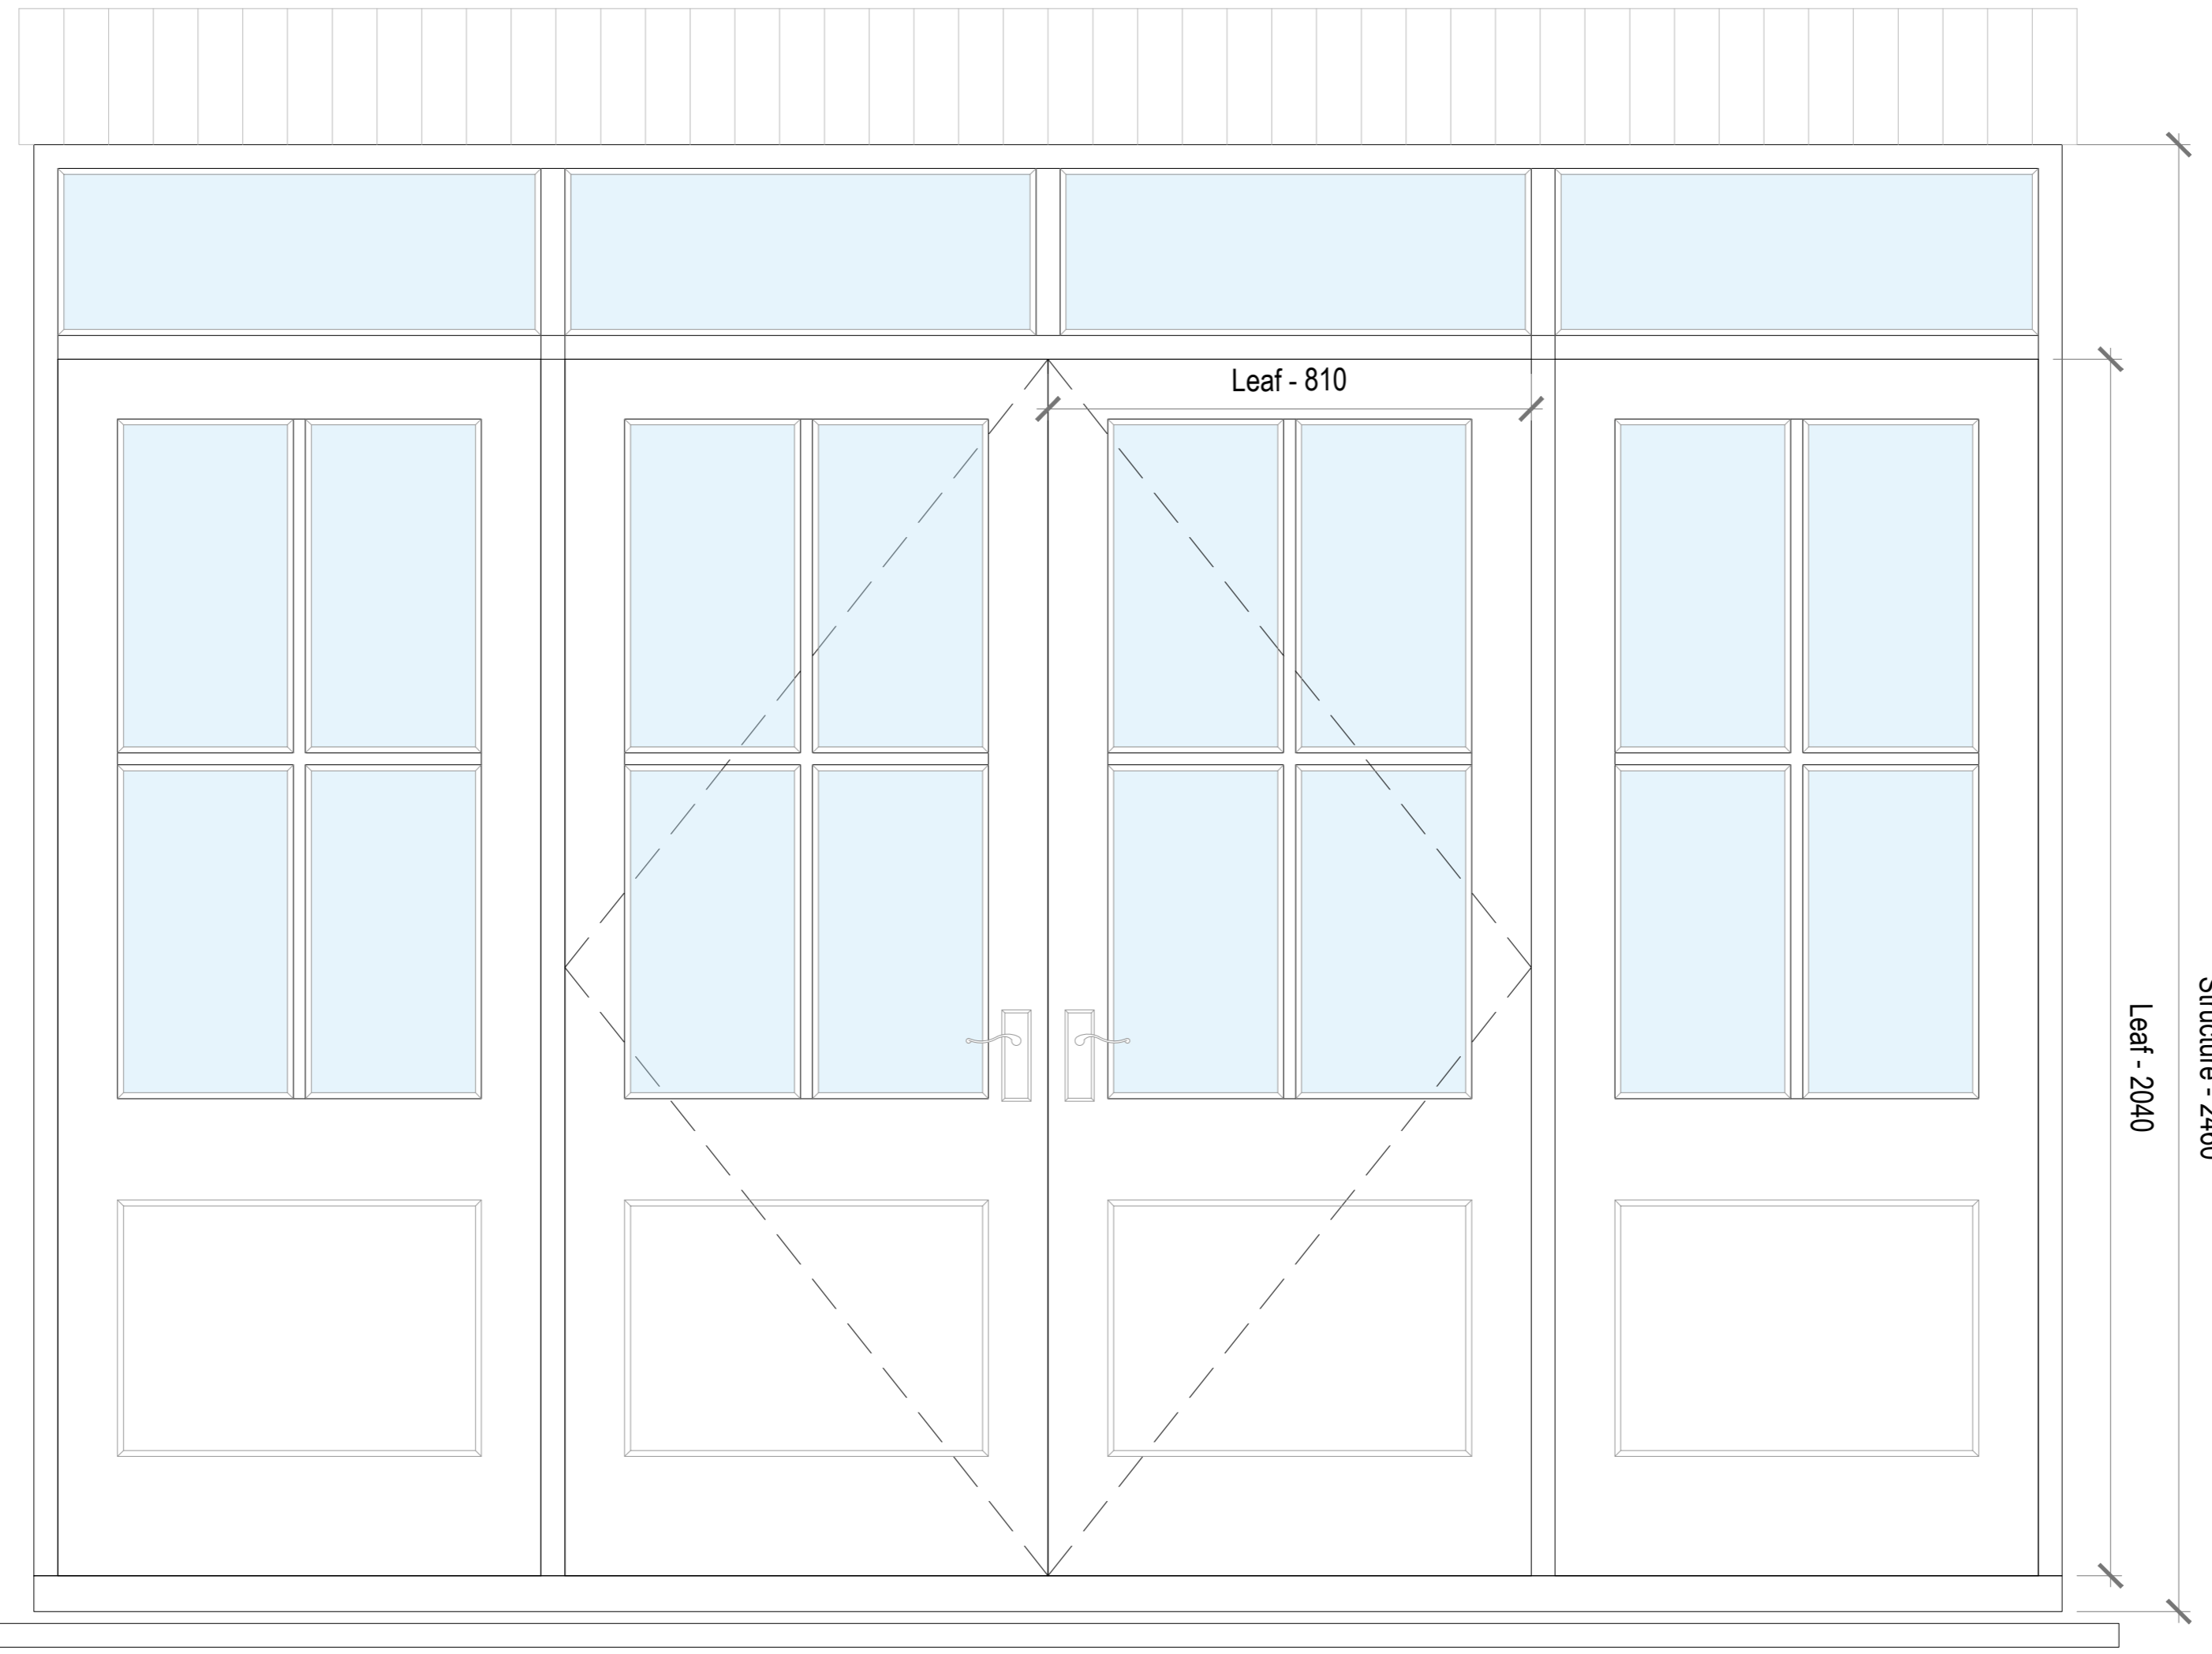

G-7 Gym

elevation

plan