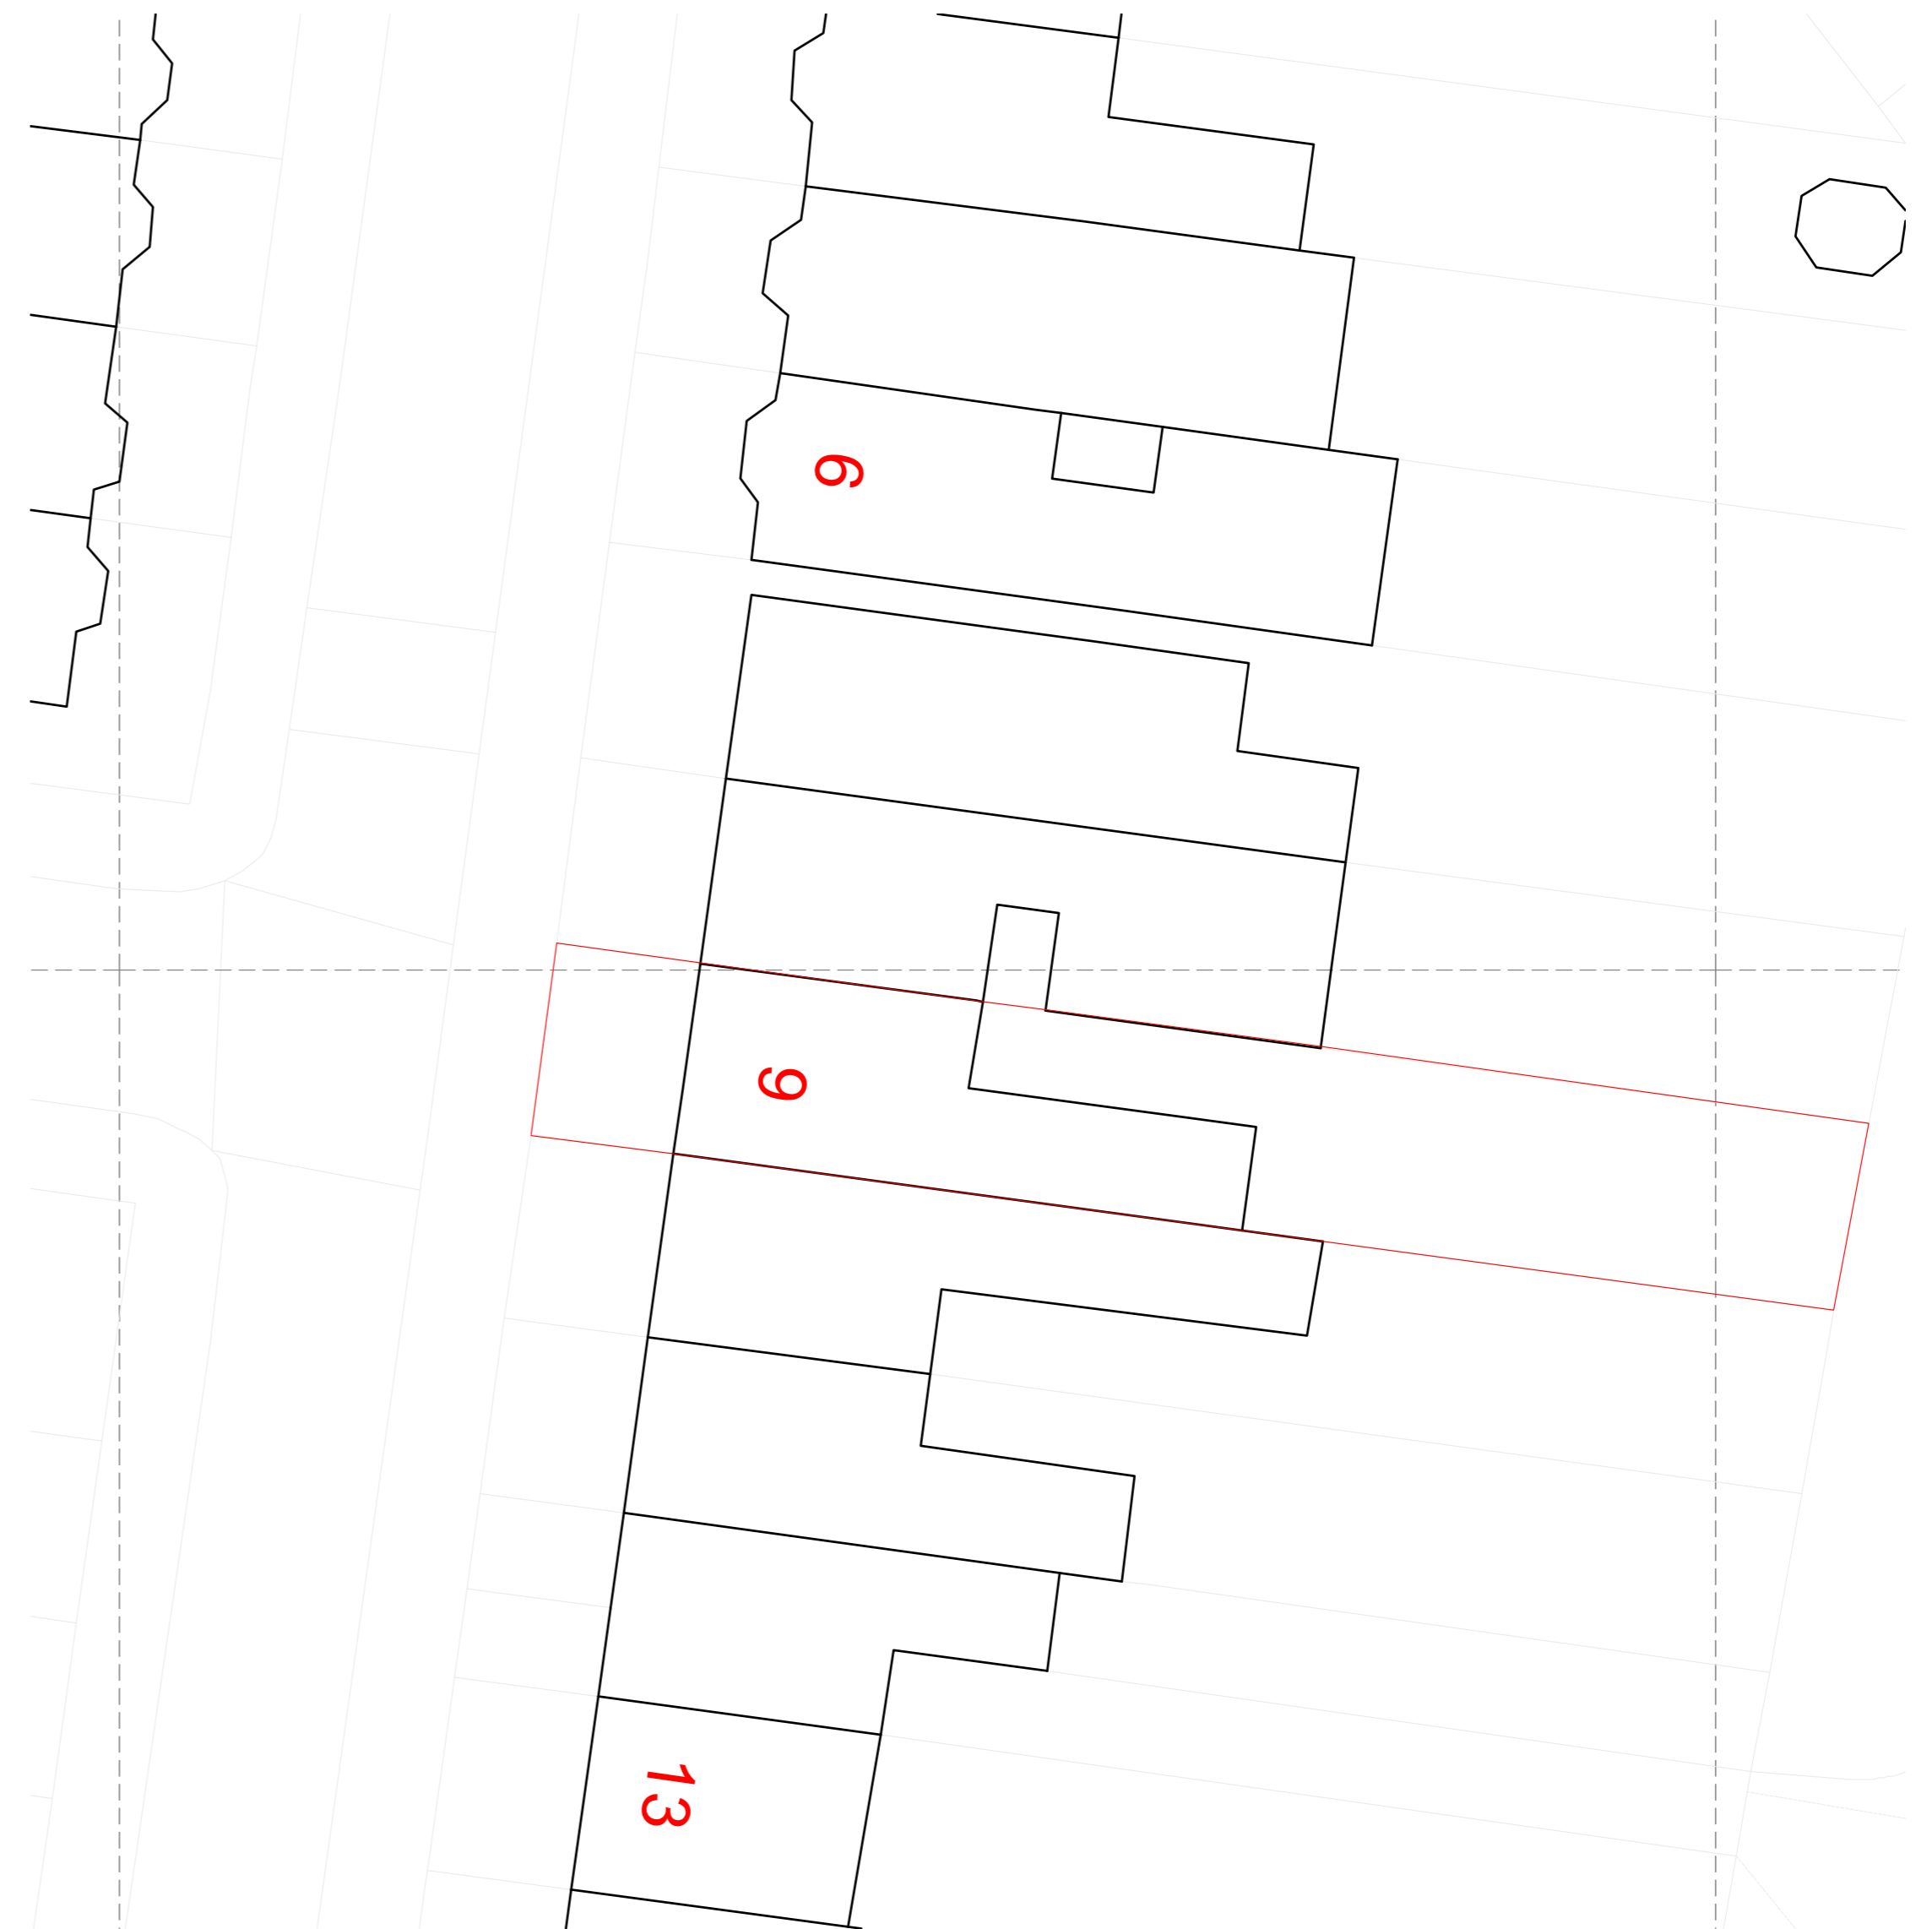

01  
000

LOCATION PLAN 1:500 @ A1

02  
000

SITE PLAN 1:200 @ A1

**SAAWorkshop**

Huckletree, Soho, London, W1F 0JL

<b>Project Title</b> 9 MONTELIER GROVE	<b>Drawing Number</b> 000	<b>Date</b> JUL 24	<b>Drawn</b> SA	<b>Rev</b>	<b>Rev Date</b>	<b>Description</b>	<b>Rev</b>	<b>Rev Date</b>	<b>Description</b>
<b>Drawing Title</b> SITE LOCATION PLAN	<b>Format</b> A1 / A3	<b>Scale</b> 1:500 / 1:200	<b>Checked</b> SA						
<b>Project Reference</b> 025	<b>Revision</b> -	<b>Status</b> CONCEPT	<b>Authorised</b> SA						