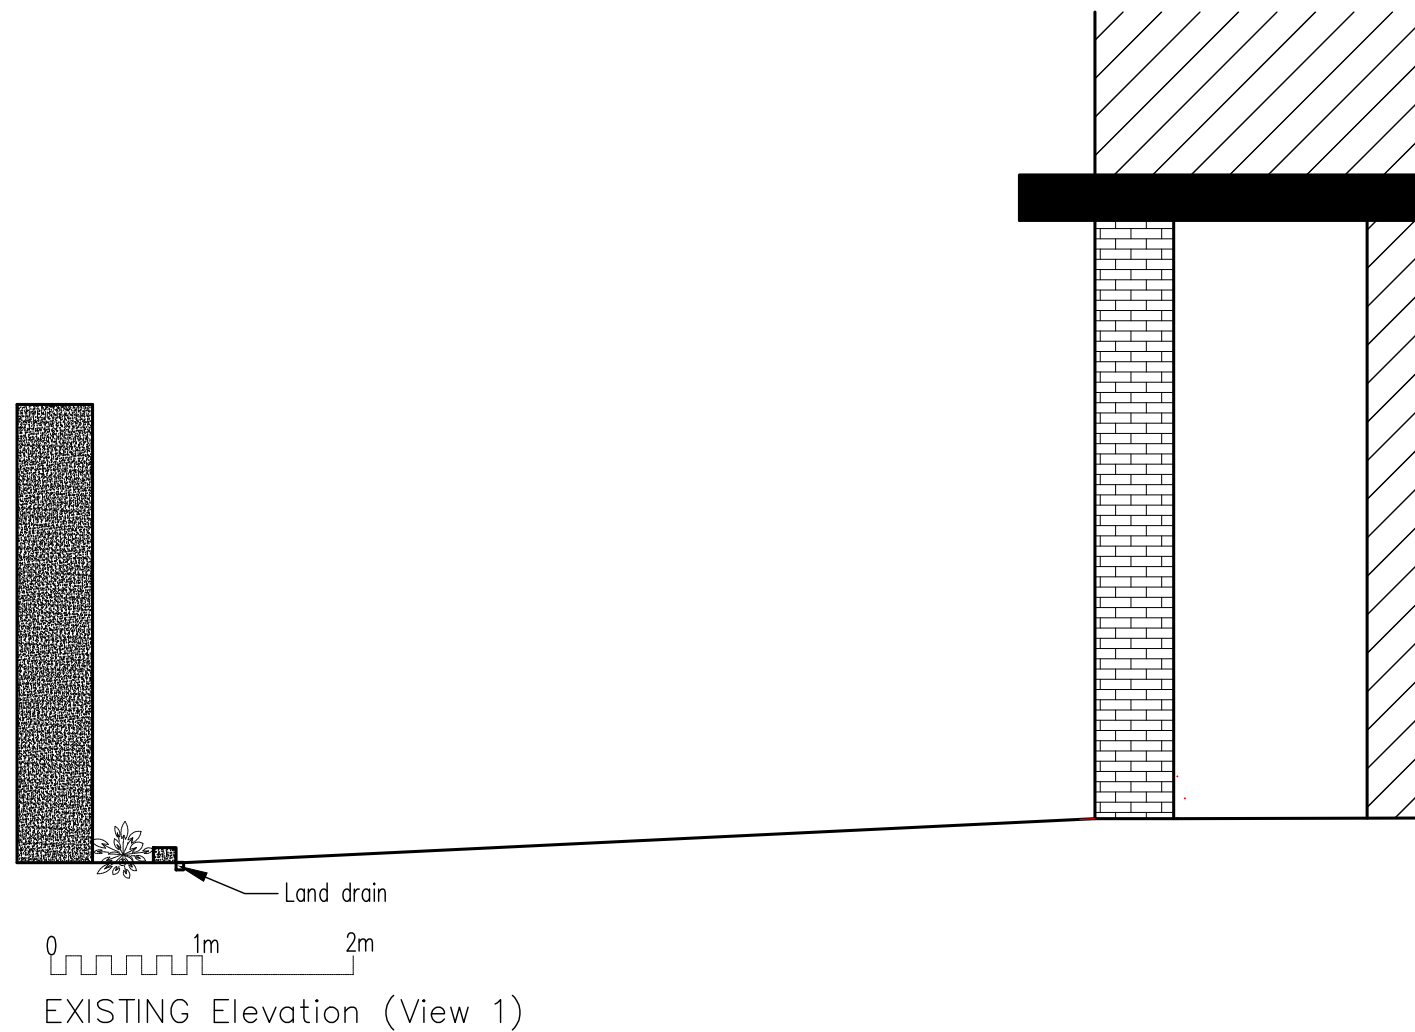

EXISTING

<p>Celador Consulting</p> <p>Bermondsey Island 2 Long Walk London SE1 3NQ</p> <p>t: 020 7232 0355 e: enquiries@celadorconsulting.com</p>	
<p>CONTRACT</p> <p>West Hampstead Square Access Gate</p>	
<p>TITLE</p> <p>Existing GA</p>	
<p>SCALE</p> <p>Indicated@A3</p>	<p>DATE</p> <p>21-11-23</p>
<p>DRAWING NO.</p> <p>EX001_v1</p>	