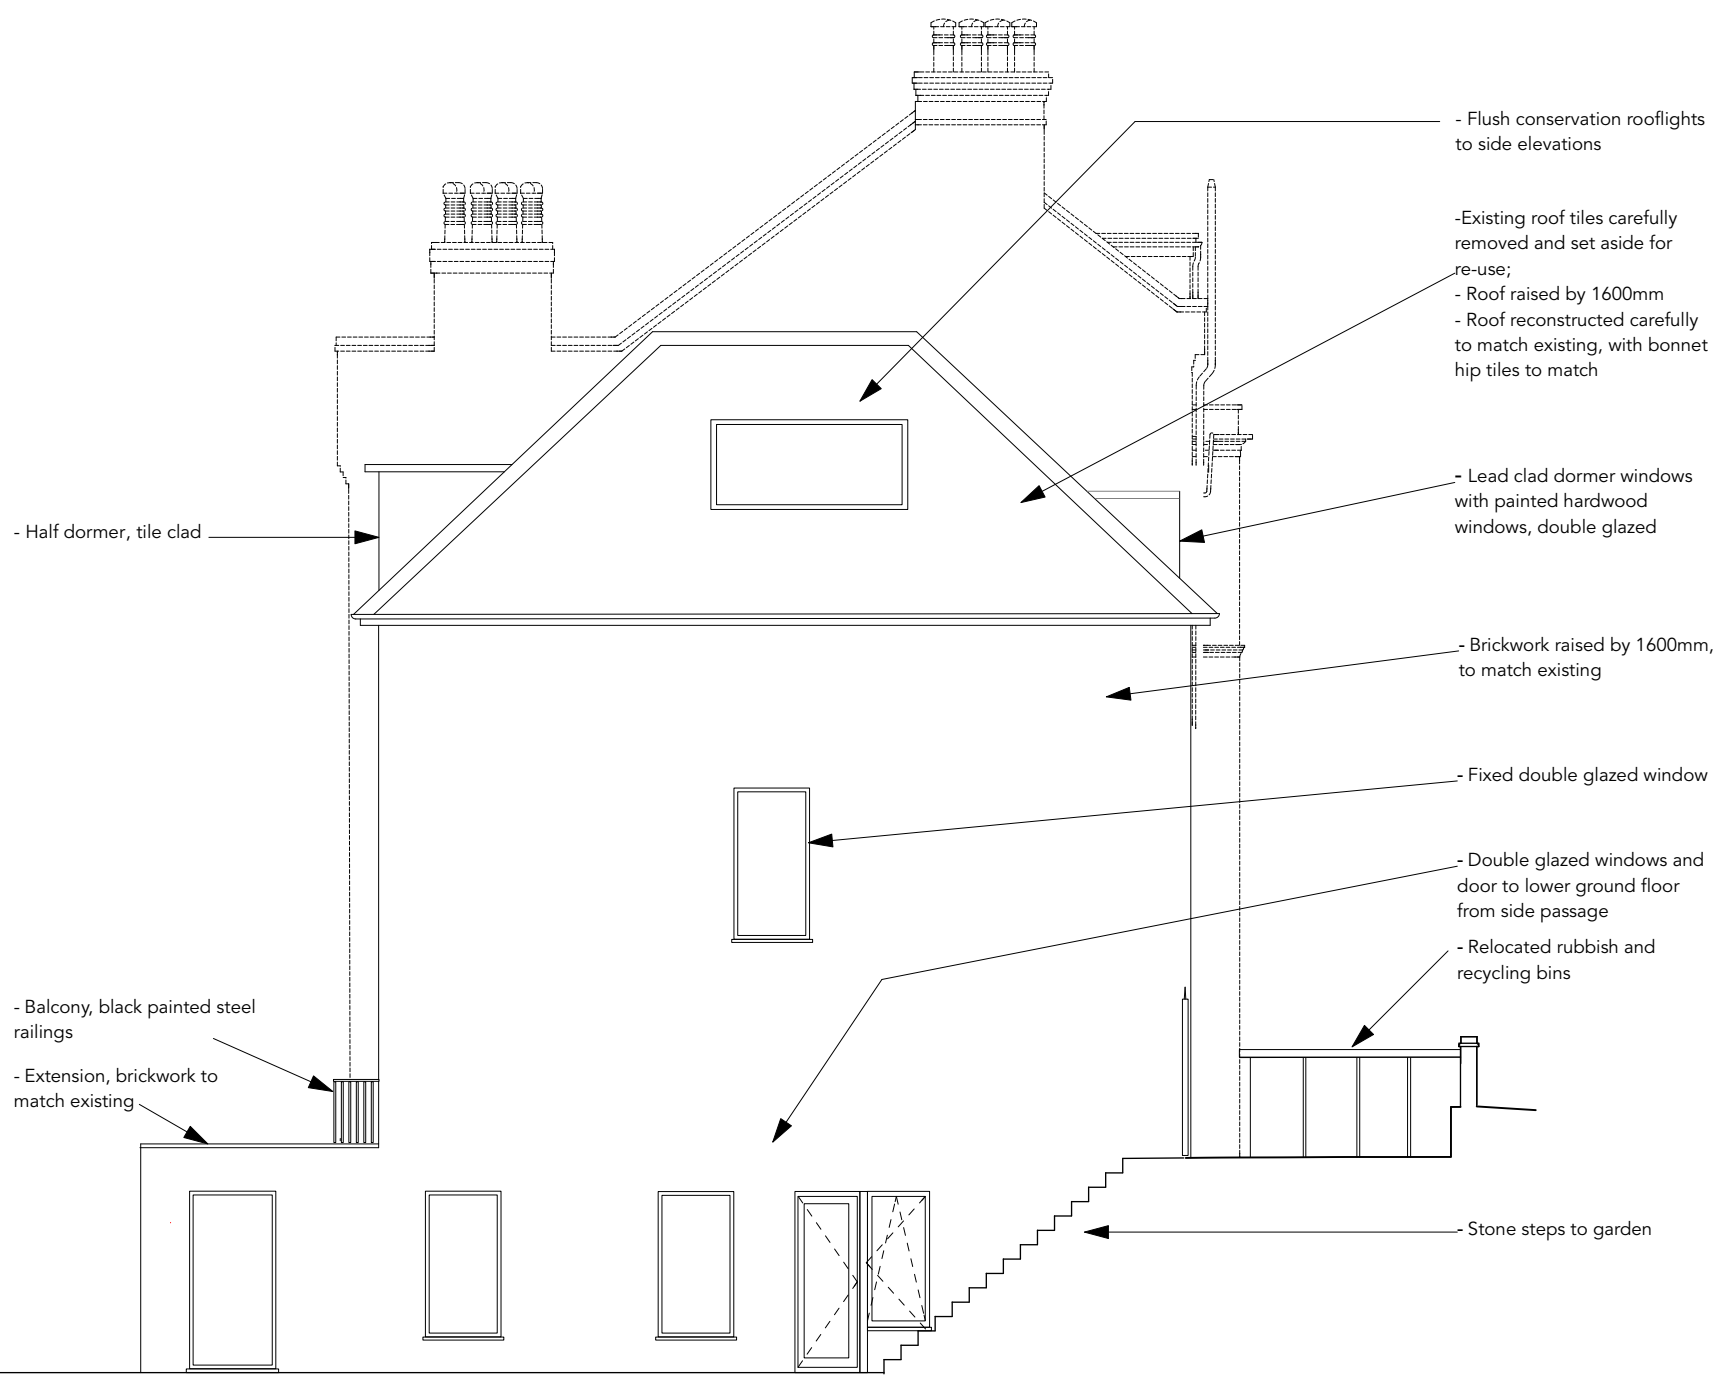

98.000  
 97.000  
 96.000  
 95.000  
 94.000  
 93.000  
 92.000  
 91.000  
 90.000  
 89.000  
 88.000  
 87.000  
 86.000  
 85.000  
 84.000  
 83.000  
 82.000  
 81.000  
 80.000 80.000  
 LEFT ELEVATION

note: trees removed for clarity

**boyarsky murphy architects**  
 64 oakley square, London nw1 1nj, t: 0207 388 3572

**PA  
 012**

project :37 Denning Road  
 title : Proposed West elevation  
 scale : 1:100 @ A3  
 status : Planning Application  
 date : May 2024