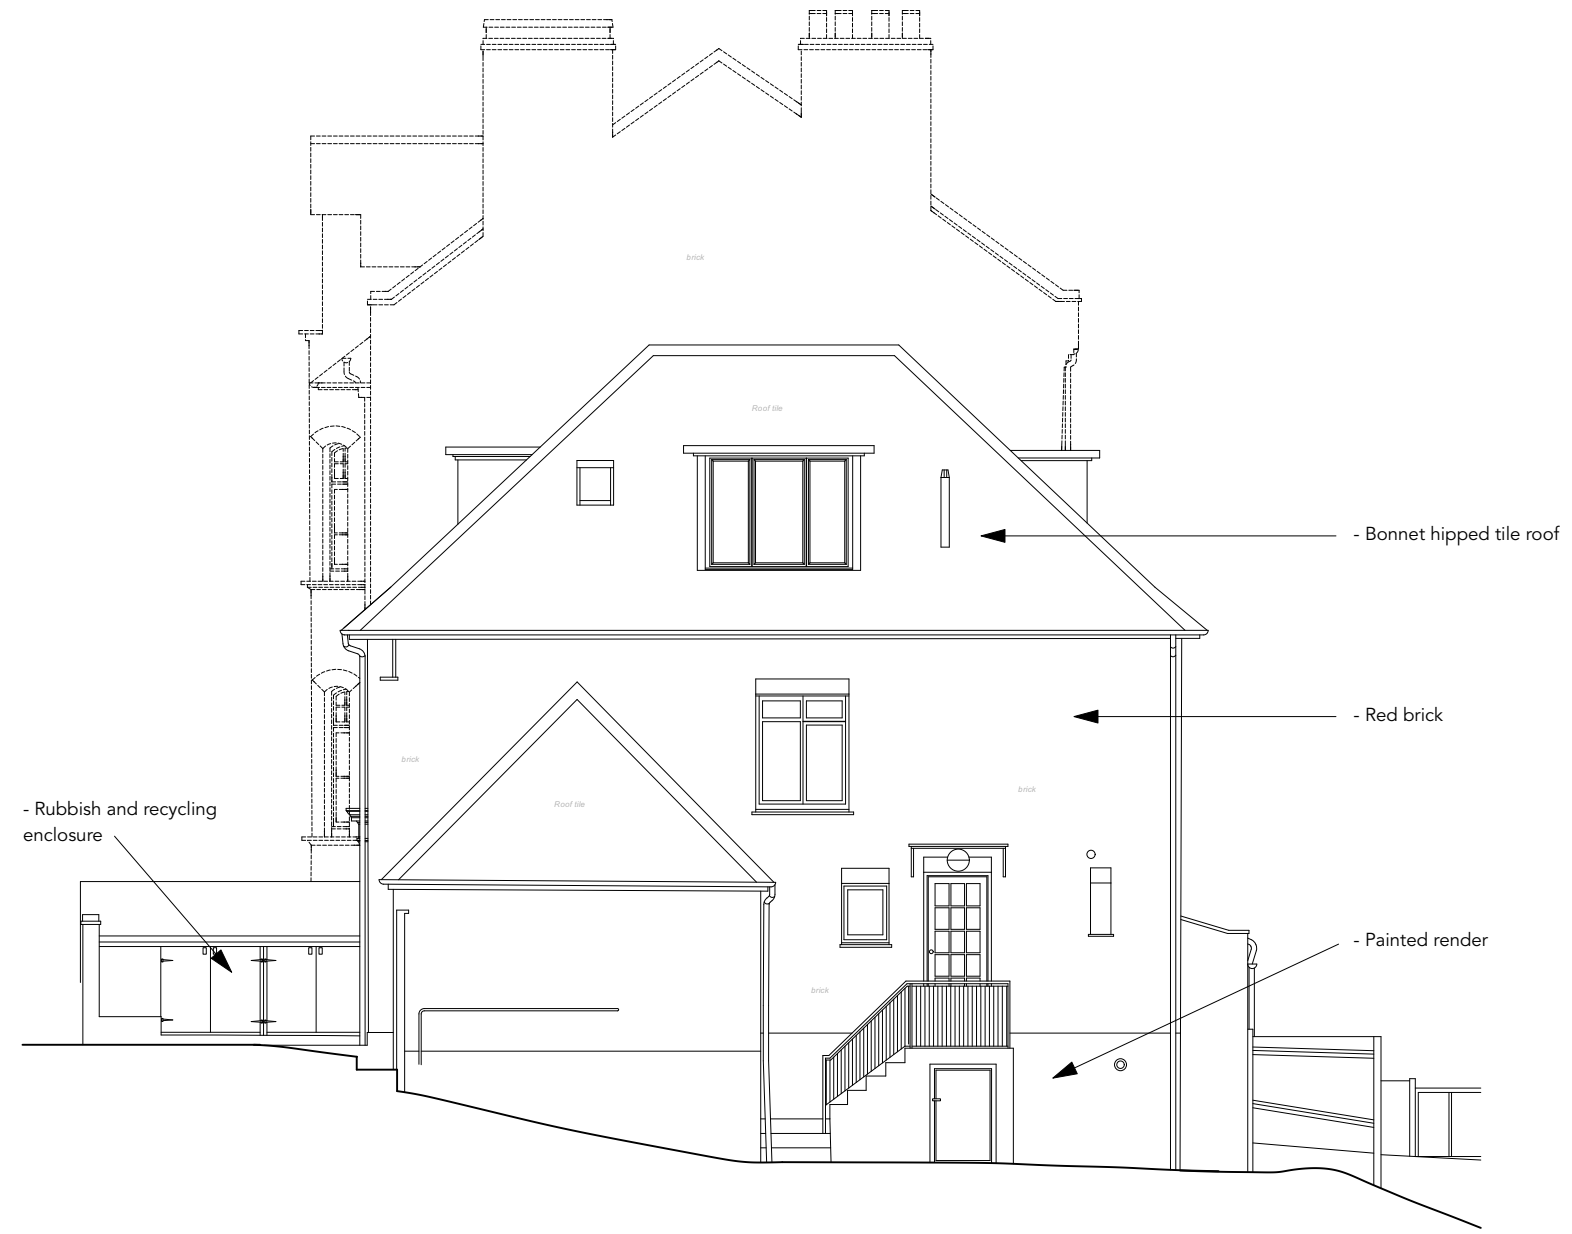

98.000
 97.000
 96.000
 95.000
 94.000
 93.000
 92.000
 91.000
 90.000
 89.000
 88.000
 87.000
 86.000
 85.000
 84.000
 83.000
 82.000
 81.000
 80.000
 RIGHT ELEVATION

note: trees removed for clarity

boyarsky murphy architects
 64 oakley square, London nw1 1nj, t: 0207 388 3572

**PA
 05**

project : 37 Denning Road
 title : Existing East elevation
 scale : 1:100 @ A3
 status : Planning Application
 date : May 2024