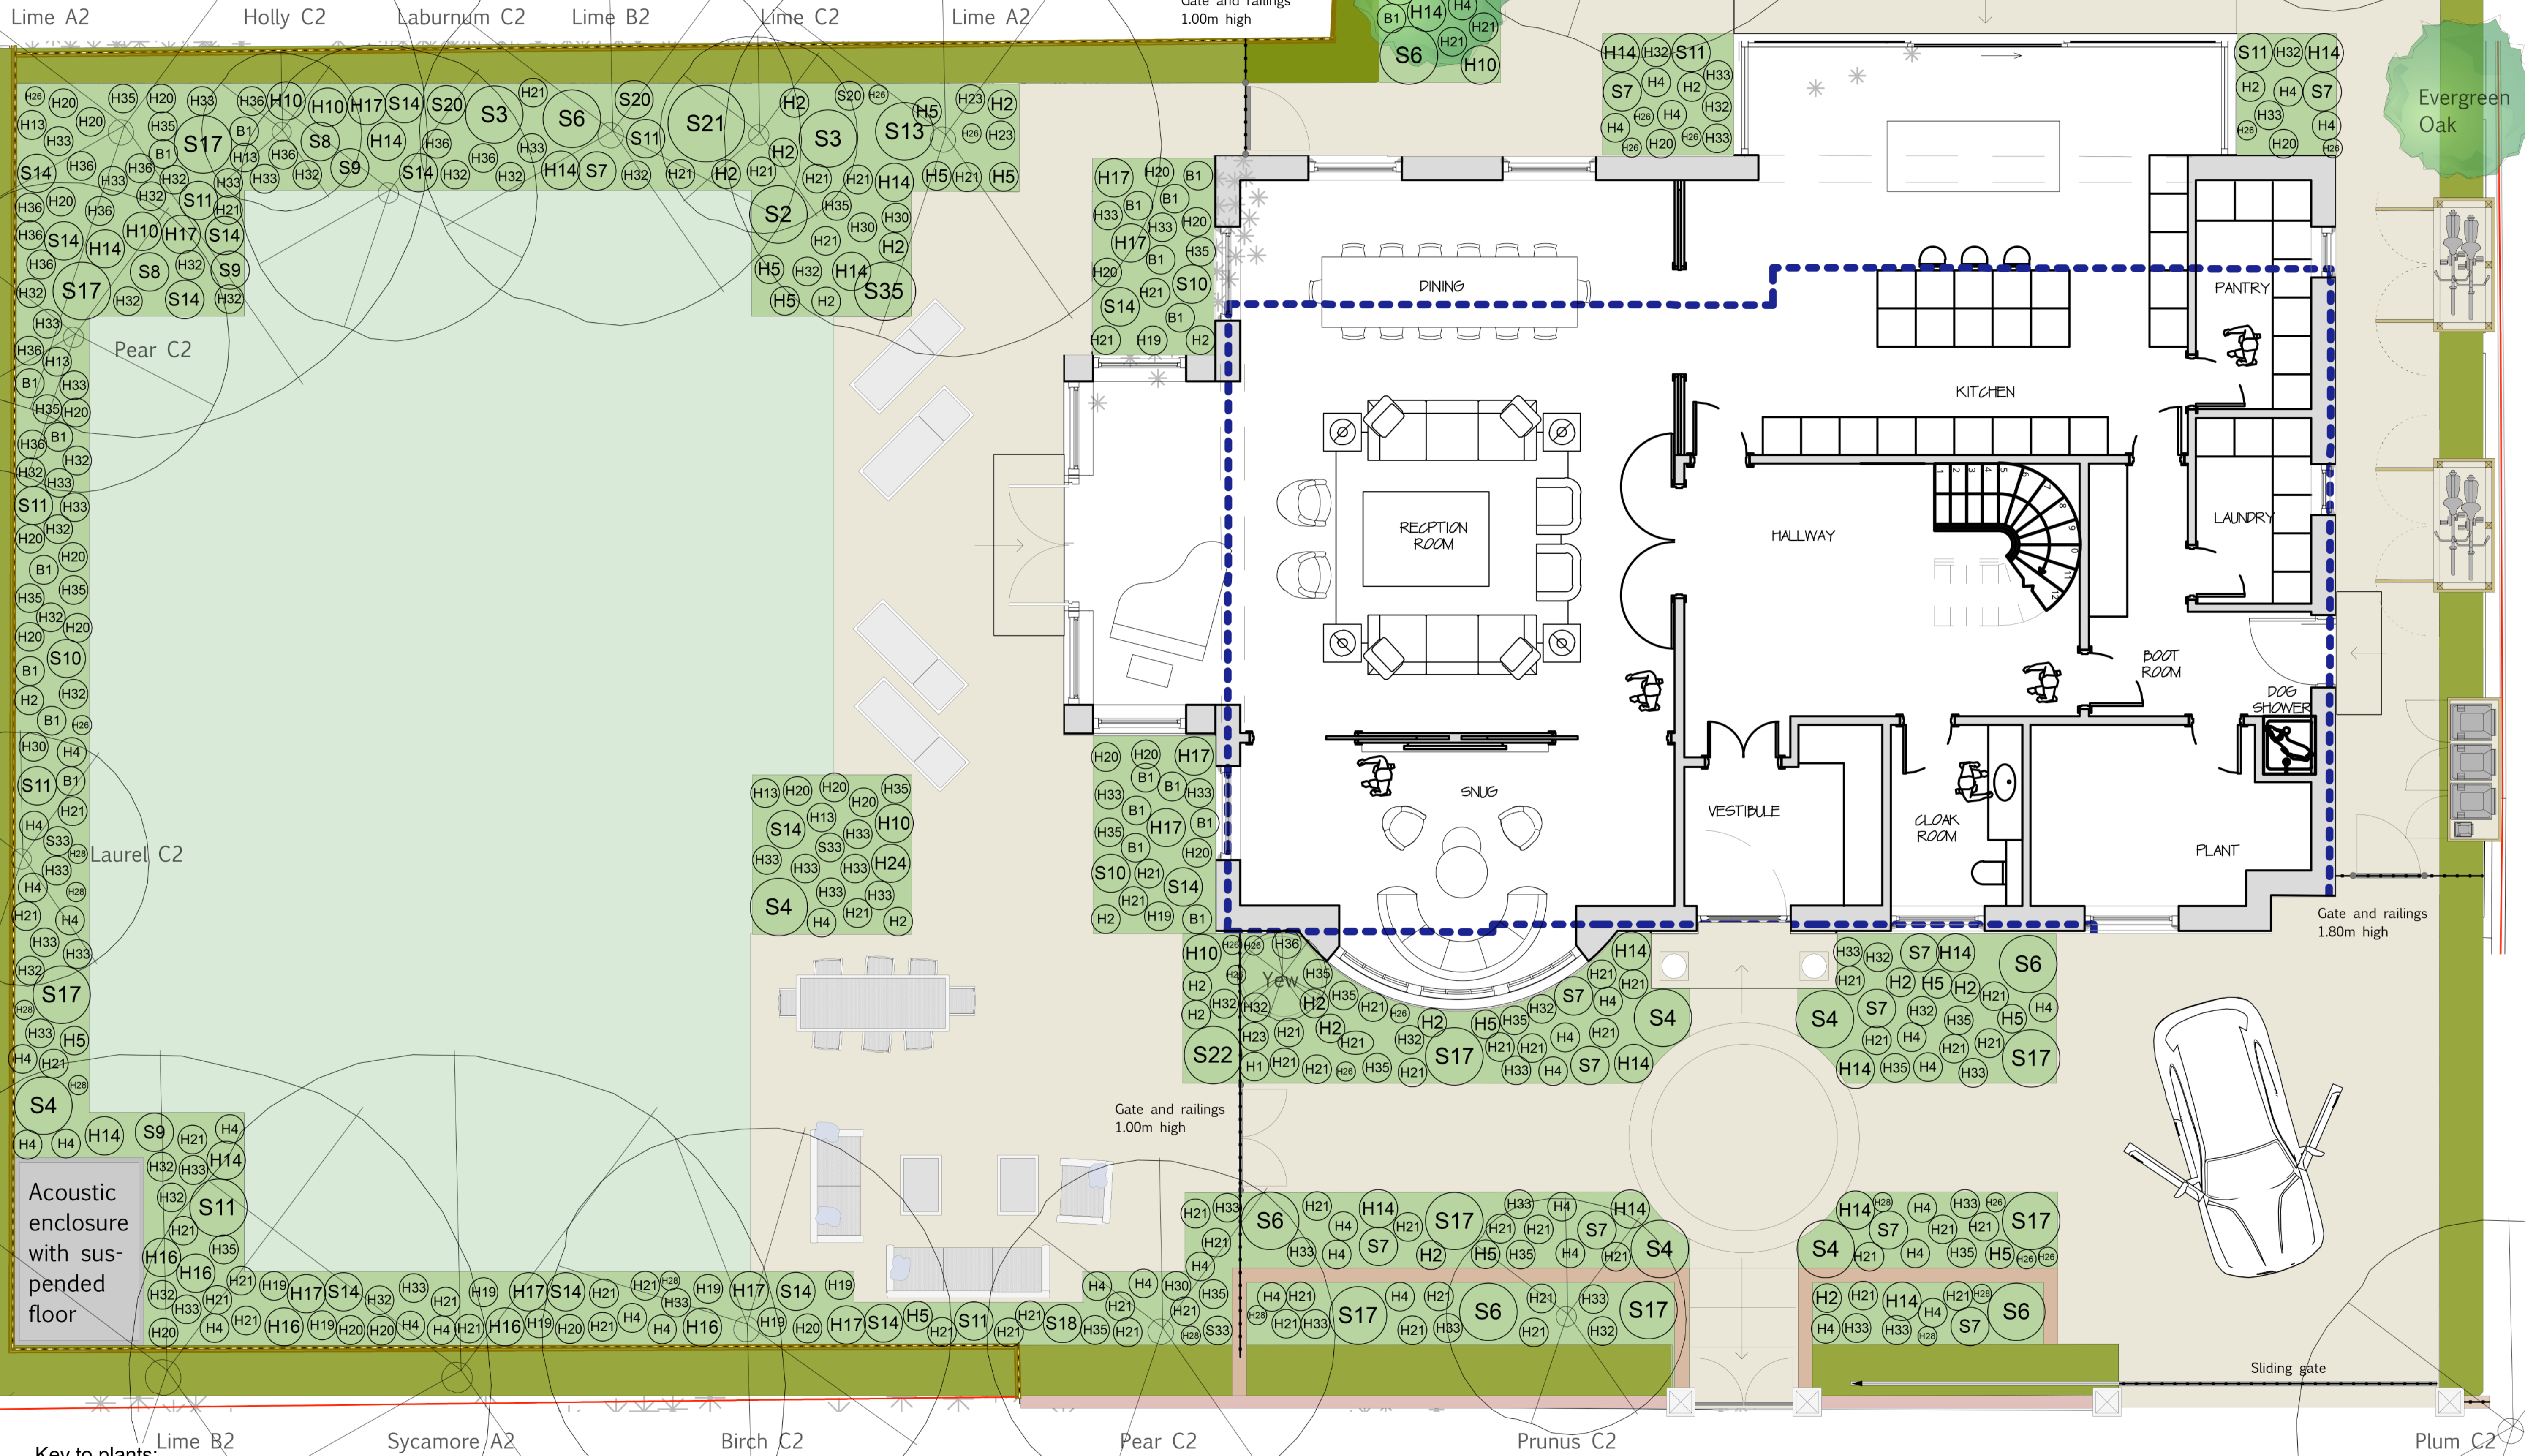

	Sandstone paving		New brick wall to match house		Existing brick wall retained
	Lawn		Mixed planting		Existing hedge
	Existing fence renewed		Existing house footprint		New hedge
	New trellis		Proposed tree		Existing tree
	Iron railings				

**Key to plants:**

<b>Shrubs</b>	<b>Pot size</b>	<b>S7</b>	<b>Pot size</b>	<b>S13</b>	<b>Pot size</b>	<b>S21</b>	<b>Pot size</b>	<b>Herbaceous:</b>	<b>Pot size</b>	<b>S30</b>
S1 Hebe pinguifolia	7.5ltr	S7 Choisy 'Aztec Pearl'	7.5ltr	S13 Rosmarinus officinalis	7.5ltr	S21 Ceanothus	10ltr	All plants are Pot size 5ltr	H1	S30 Iris sibirica
S2 Daphne odoratum	7.5ltr	S8 Hebe albicans	7.5ltr	S14 Lavandula	5ltr	S22 Chaenomeles japonica	7.5ltr	H1 Lamium	H2	S32 Nepeta
S3 Pteris	7.5ltr	S9 Nandina domestica	10ltr	S17 Abelia	7.5ltr	B1 Allium 'Purple Sensation'		H2 Epimedium	H3	S33 Stipa arundinacea
S4 Hydrangea quercifolia	10ltr	S10 Pittosporum tenuifolium	10ltr	S18 Rosa in variety	7.5ltr			H4 Aquilegia	H4	S35 Hakonechloa
S5 Hydrangea 'Annabelle'	7.5ltr	S11 Sarcococca hookeriana	7.5ltr	S19 Buxus topiary	10ltr			H5 Aconitum	H5	S36 Pennisetum
S6 Cotinus 'Grace'	7.5ltr	S12 Spiraea	7.5ltr	S20 Viburnum marseii				H6 Dryopteris	H6	S37 Epimedium
								H10 Lupinus	H7	
								H12 Dicentra spectabilis alba	H8	
								H13 Adenophora	H9	
								H14 Agapanthus	H10	
								H16 Rudbeckia	H11	
								H17 Ceratostigma	H12	
								H19 Campanula	H13	
									H14	
									H15	
									H16	
									H17	
									H18	
									H19	
									H20	
									H21	
									H22	
									H23	
									H24	
									H25	
									H26	
									H27	
									H28	

All dimensions to be checked on site before construction, please report any discrepancies found.