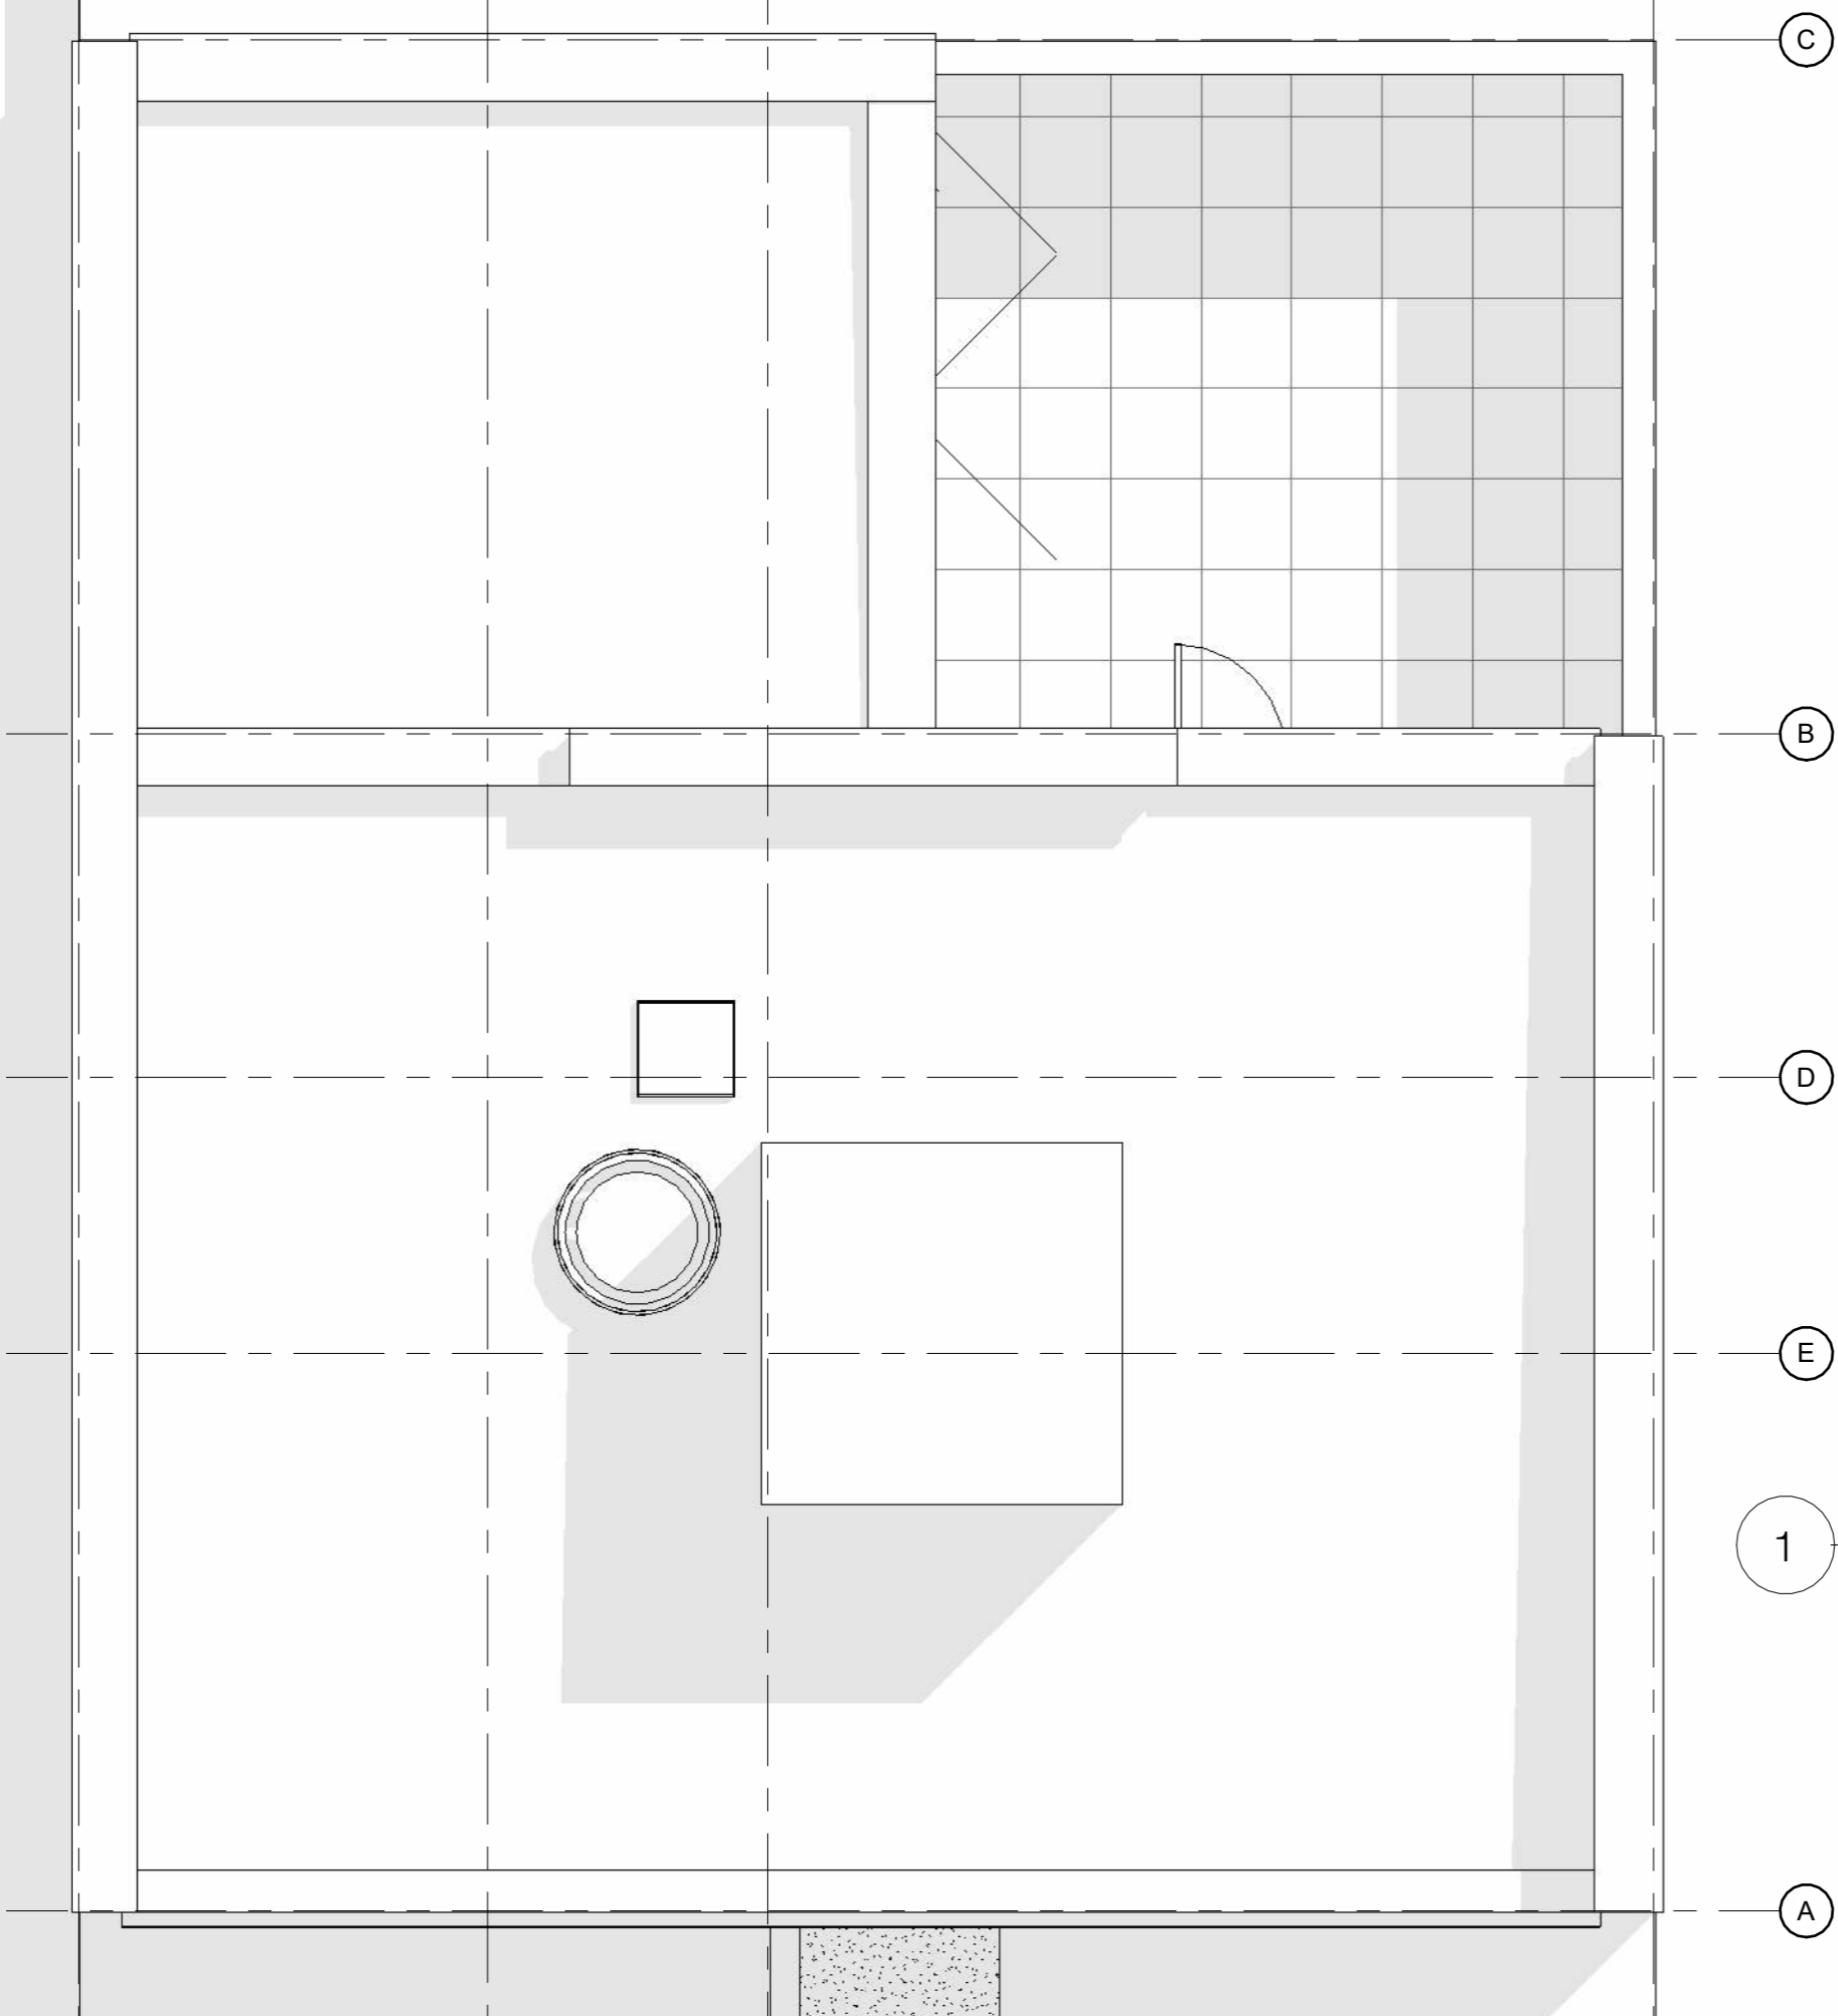

SCALE (@ A3) 1:50

DRAWING NUMBER REV

FDB-118K A102	
---------------	--

Section BB Existing  
4  
A401

No.	Description	Date

1 03 Roof Plan - Existing 1.50  
1 : 50

SCALE (@ A3) 1 : 50

DRAWING NUMBER REV

FDB-118K A104	
---------------	--

No.	Description	Date