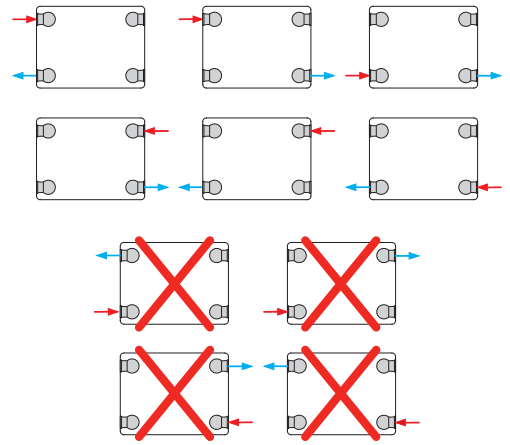

K2

40 Δt (65/55/20°C)

30 Δt (55/45/20°C)

Height	Length mm	Sections	Heat output			Heat output		
			UIN	Watts	Btu/hr	UIN	Watts	Btu/hr
1800	400	12	30182204	1104	3767	30182204	760	2594
	500	15	30182205	1380	4709	30182205	950	3242
	600	18	30182206	1656	5651	30182206	1140	3890
	700	21	30182207	1932	6592	30182207	1330	4539
2000	400	12	30202204	1185	4043	30202204	816	2783
	500	15	30202205	1481	5053	30202205	1020	3479
	600	18	30202206	1777	6064	30202206	1224	4175
	700	21	30202207	2073	7075	30202207	1428	4871
2200	400	12	30222204	1266	4318	30222204	871	2973
	500	15	30222205	1582	5398	30222205	1089	3716
	600	18	30222206	1898	6477	30222206	1307	4460
	700	21	30222207	2215	7557	30222207	1525	5203

EN 442 Certification Data – CETIAT tested in accordance with BS EN 442

Type	K2		
	1800	2000	2200
Height	1800	2000	2200
W/m at 75/65/20	3690	3960	4230
n-coefficients	1.32	1.33	1.33
Heated Surface Area (m ² /m)	29.90	37.74	38.66
Weight (kg/m)	105.30	116.40	126.60
Water Contents (l/m)	15.90	17.70	20.10
Wall to tap centre (mm)	77	77	77

Planar Vertical mounting brackets

Height	H2		H3		H4	
	mm	in	mm	in	mm	in
1800	70.87	2.75	830	43.89	1590	63.58
2000	78.74	2.75	930	47.83	1790	71.46
2200	86.61	2.75	1030	51.77	1900	79.33

Planar piping options