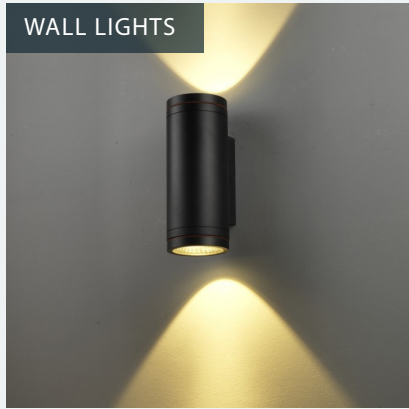

WALL LIGHTS