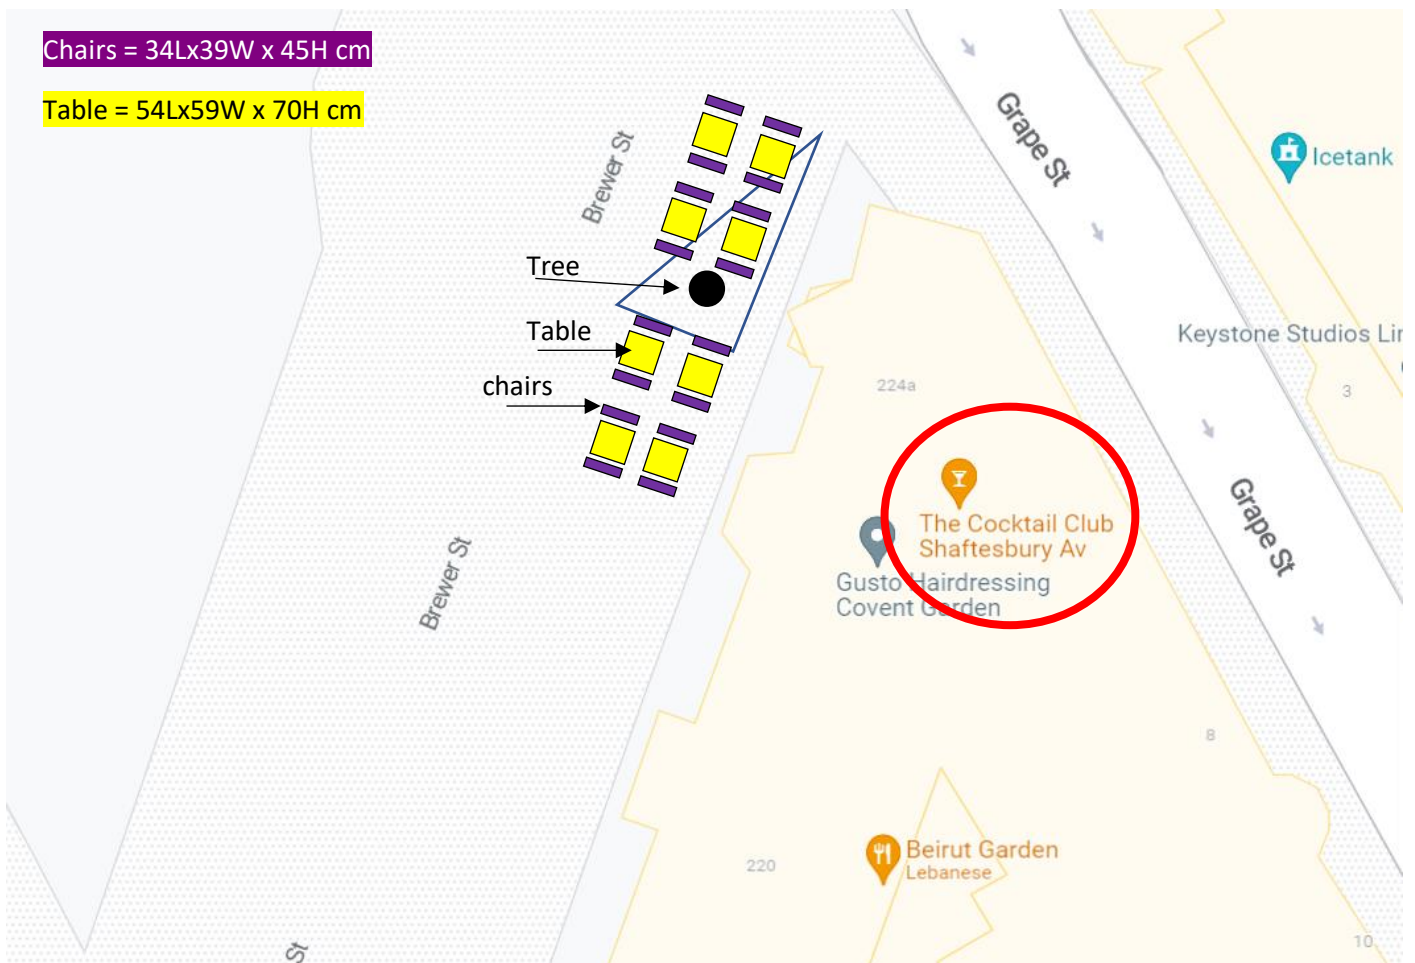

Chairs = 34Lx39W x 45H cm

Table = 54Lx59W x 70H cm

Examples: