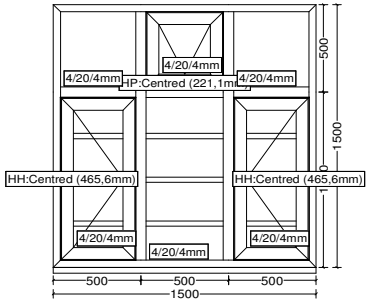

- 2x 4 Tgh-20Ar-4 Tgh LowE, Sws RAL9005 4 250092
- 28mm 0,21 m² 459 x 459mm 0 250092
- 2x 4 Tgh-20Ar-4 Tgh LowE, Sws RAL9005 5 250092
- 28mm 0,25 m² 307 x 807mm 2 250092

- Glazing Bars
- 1x 4 Tgh-20Ar-4 Tgh LowE, Sws RAL9005
- 28mm 0,10 m² 318 x 307mm
- 1x 4 Tgh-20Ar-4 Tgh LowE, Sws RAL9005
- 28mm 0,45 m² 470 x 959mm