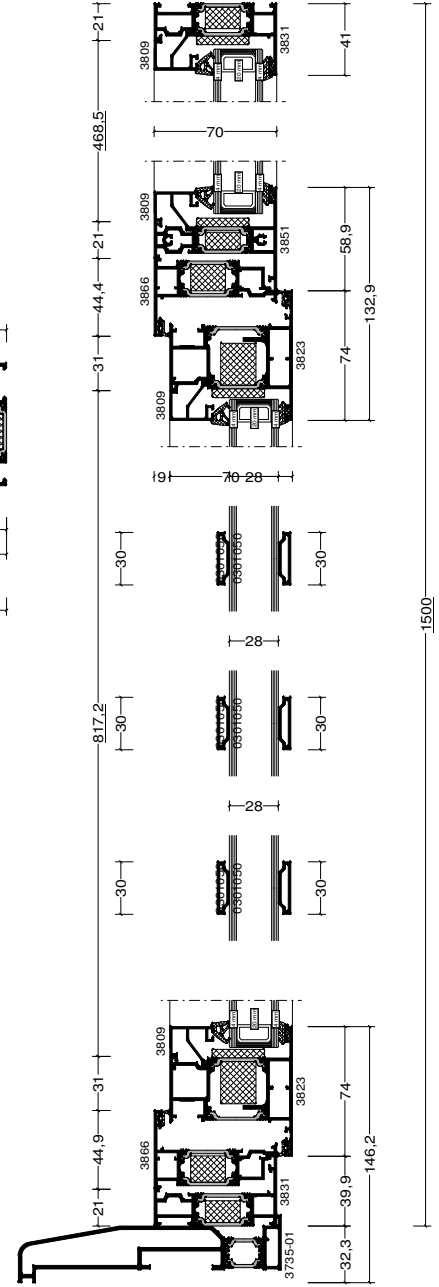

Pos. Bedroom 3, Quantity: 1

Finish: Lacado standard P9010B

Job: DOL23-0140AV_V2

System: Cortizo CASEMENT HI Standard Dry

Exterior View

- 1x 373856 Espagnolette lock 700 mm RH
- 4x 373890 Run up block
- 3x 373812 Inline espag handle Black
- 6x 373850 Casement keep
- 9x 373883 Sash seal 17 mm
- 3x 373830 Pair of Heavy Duty Friction Stay 10 ° Side Hung / Top hung
- 1x 373866 Cierre espagnolette 280 mm dcha
- 1x 373855 Espagnolette lock 700 mm LH

- 2x 4 Tgh-20Ar-4 Tgh LowE, Sws RAL9005 4 250092
- 28mm 0,21 m² 459 x 459mm 0 250092
- 2x 4 Tgh-20Ar-4 Tgh LowE, Sws RAL9005 5 250092
- 28mm 0,25 m² 307 x 807mm 2 250092

- Glazing Bars
- 1x 4 Tgh-20Ar-4 Tgh LowE, Sws RAL9005
- 28mm 0,10 m² 318 x 307mm
- 1x 4 Tgh-20Ar-4 Tgh LowE, Sws RAL9005
- 28mm 0,45 m² 470 x 959mm

Pos. Kitchen 2, Quantity: 1
 Finish: Lacado standard P9010B
 Job: DOL23-0140AV_V2

System: Cortizo CASEMENT HI Standard Dry

Exterior View

- 1x 373856 Espagnolette lock 700 mm RH
- 4x 373890 Run up block
- 3x 373812 Inline espag handle Black
- 6x 373850 Casement keep
- 9x 373883 Sash seal 17 mm
- 3x 373830 Pair of Heavy Duty Friction Stay 10 ° Side Hung / Top hung
- 1x 373866 Cierre espagnolette 280 mm dcha
- 1x 373855 Espagnolette lock 700 mm LH