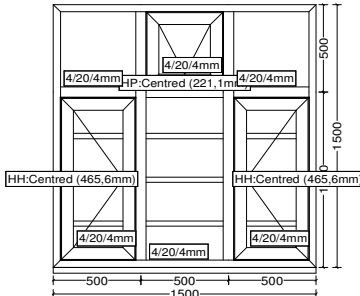

System: Cortizo CASEMENT HI Standard Dry

Exterior View

- 1x 373856 Espagnolette lock 700 mm RH
- 4x 373890 Run up block
- 3x 373812 Inline espag handle Black
- 6x 373850 Casement keep
- 9x 373883 Sash seal 17 mm
- 3x 373830 Pair of Heavy Duty Friction Stay 10 ° Side Hung / Top hung
- 1x 373866 Cierre espagnolette 280 mm dcha
- 1x 373855 Espagnolette lock 700 mm LH