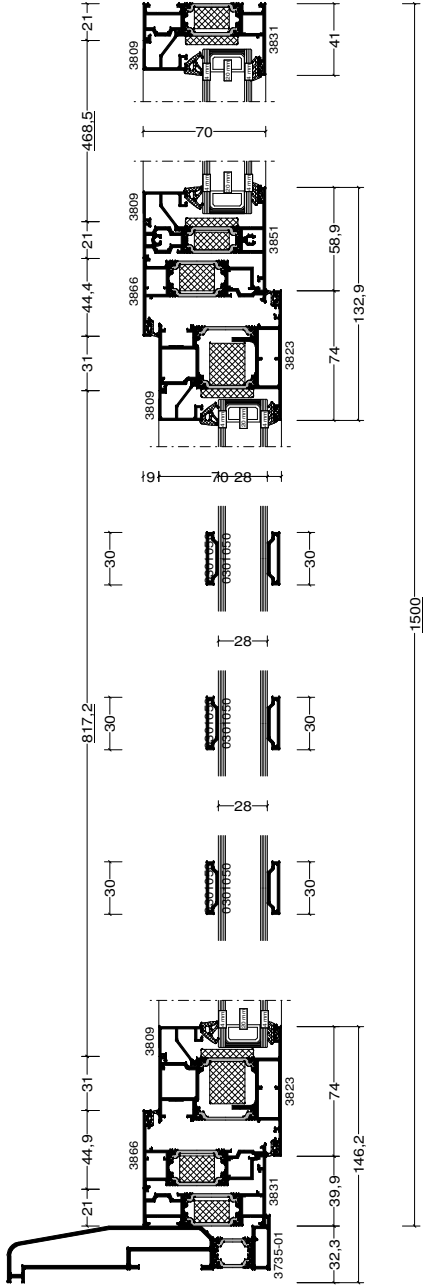

System: Cortizo CASEMENT HI Standard Dry

Exterior View

- 1x 373856 Espagnolette lock 700 mm RH
- 4x 373890 Run up block
- 3x 373812 Inline espag handle Black
- 6x 373850 Casement keep
- 9x 373883 Sash seal 17 mm
- 3x 373830 Pair of Heavy Duty Friction Stay 10 ° Side Hung / Top hung
- 1x 373866 Cierre espagnolette 280 mm dcha
- 1x 373855 Espagnolette lock 700 mm LH