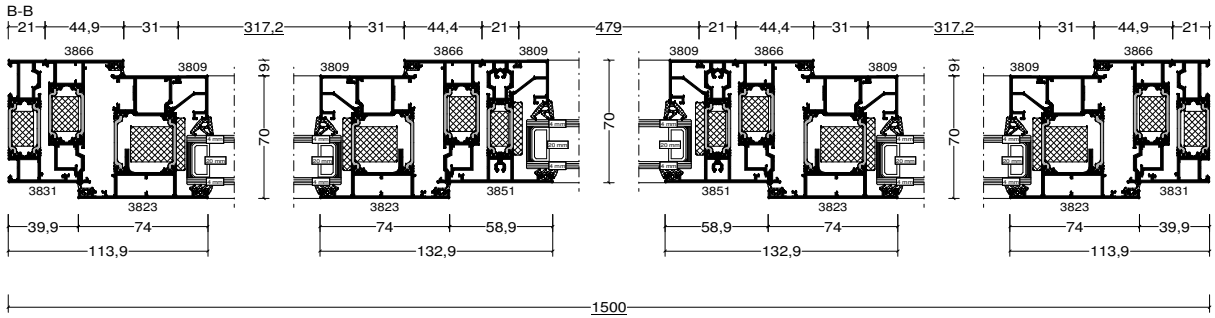

System: Cortizo CASEMENT HI Standard Dry

Exterior View

- 1x 373856 Espagnolette lock 700 mm RH
- 4x 373890 Run up block
- 3x 373812 Inline espag handle Black
- 6x 373850 Casement keep
- 9x 373883 Sash seal 17 mm
- 3x 373830 Pair of Heavy Duty Friction Stay 10 ° Side Hung / Top hung
- 1x 373866 Cierre espagnolette 280 mm dcha
- 1x 373855 Espagnolette lock 700 mm LH