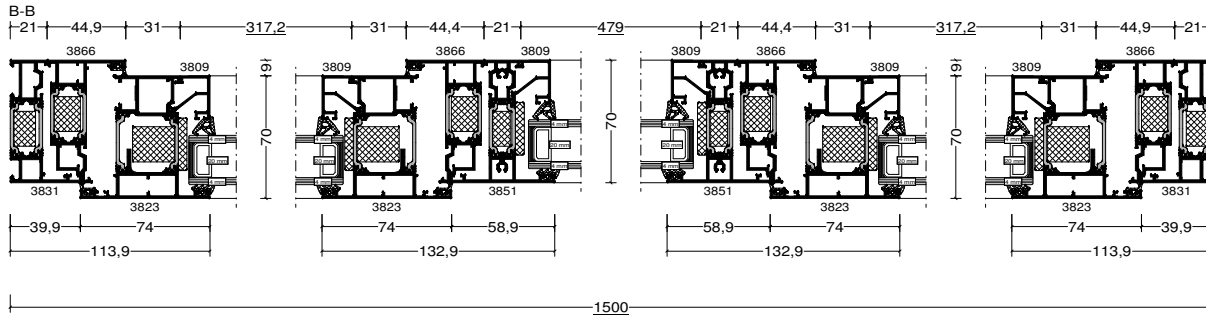

- 2x 4 Tgh-20Ar-4 Tgh LowE, Sws RAL9005 4 250092
- 28mm 0,21 m² 459 x 459mm 0 250092
- 2x 4 Tgh-20Ar-4 Tgh LowE, Sws RAL9005 5 250092
- 28mm 0,25 m² 307 x 807mm 2 250092

- Glazing Bars
- 1x 4 Tgh-20Ar-4 Tgh LowE, Sws RAL9005
- 28mm 0,10 m² 318 x 307mm
- 1x 4 Tgh-20Ar-4 Tgh LowE, Sws RAL9005
- 28mm 0,45 m² 470 x 959mm