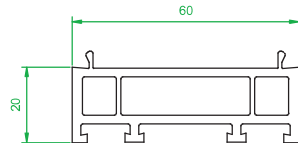

4010
Interlock

4012
Sash Stop

4013
Sash Stop with upstand

4101
Astragal Bar

4120
20mm Add On

4401
Thermal Insert
For 4001 Outer Frame

4402
Thermal Insert
For 4003 Medium Sash

4403
Thermal Insert
For 4002 Small Sash