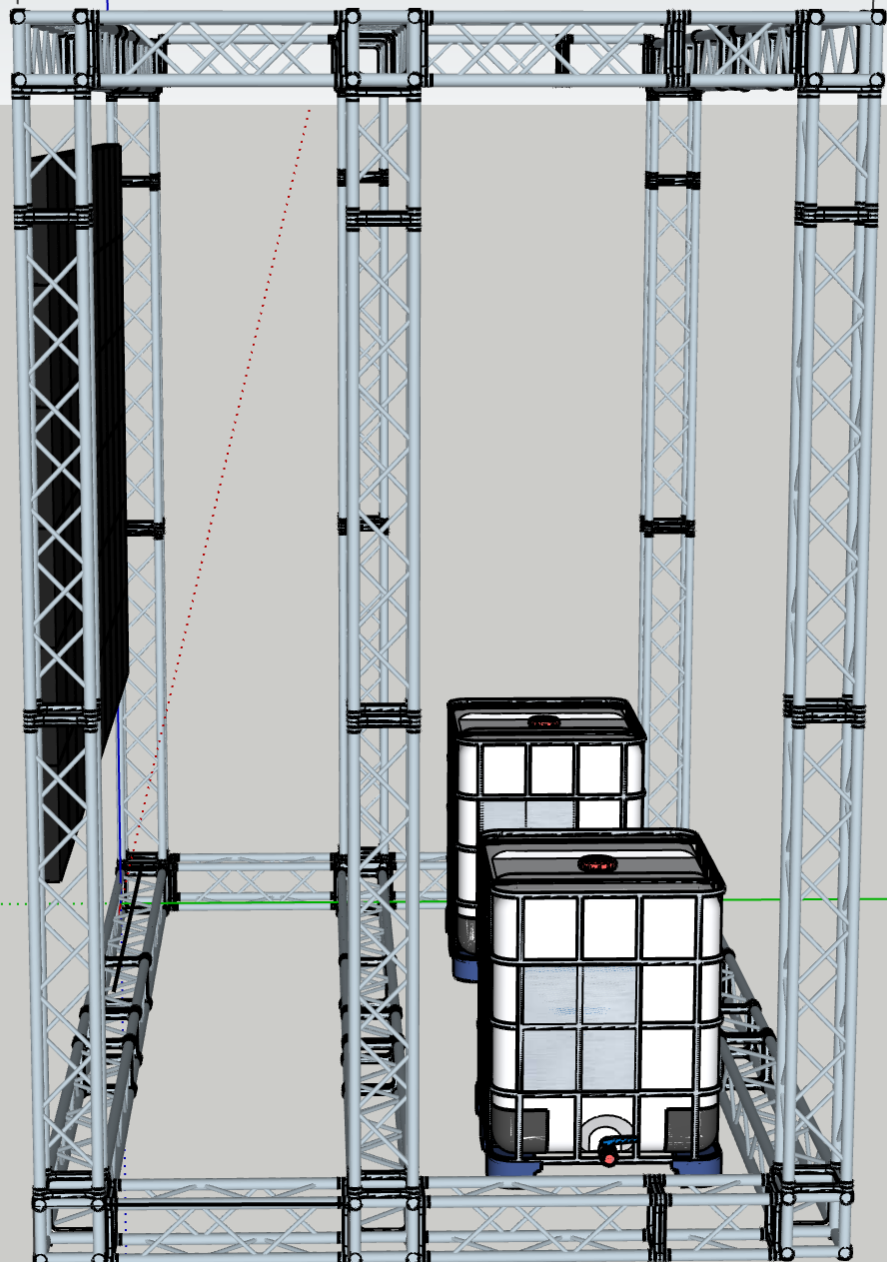

3370mm

1290