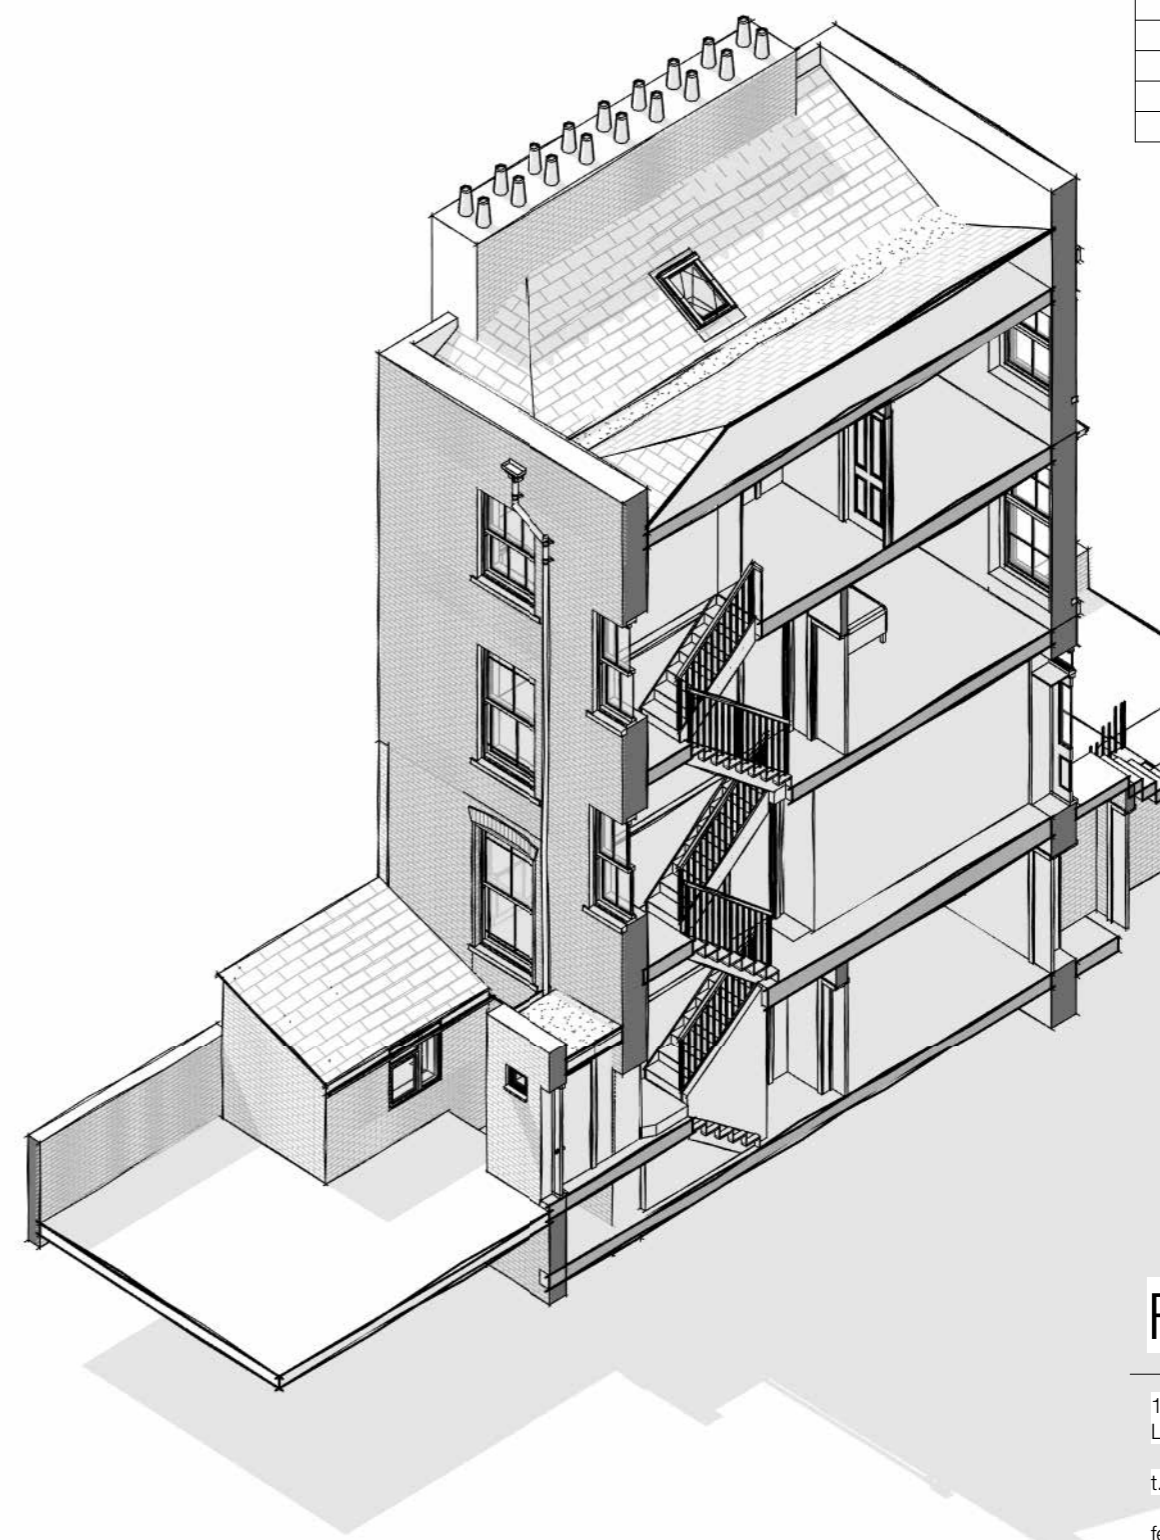

1 Section A - Existing
1 : 100

FELIXDB

12 Chichester Road
London NW6 5QN
t. 07966264656
felix@felixdb.co.uk

TITLE
EXISTING SECTIONS

PROJECT
118 Torriano Avenue NW5 2RY

CLIENT Hamed & Fleur

F.P 16/03/2023 09:11:55

PROJECT NUMBER 118W-

SCALE (@ A3) 1 : 100

DRAWING NUMBER REV

FDB-118W- A401	
----------------	--

No.	Description	Date

1 3D EXISTING CUT OUT

2 3D FRONT EXISTING perspective

3 3D REAR EXISTING perspective

PROJECT NUMBER 118W-

SCALE (@ A3)

DRAWING NUMBER REV

FDB-118W- A501	
----------------	--