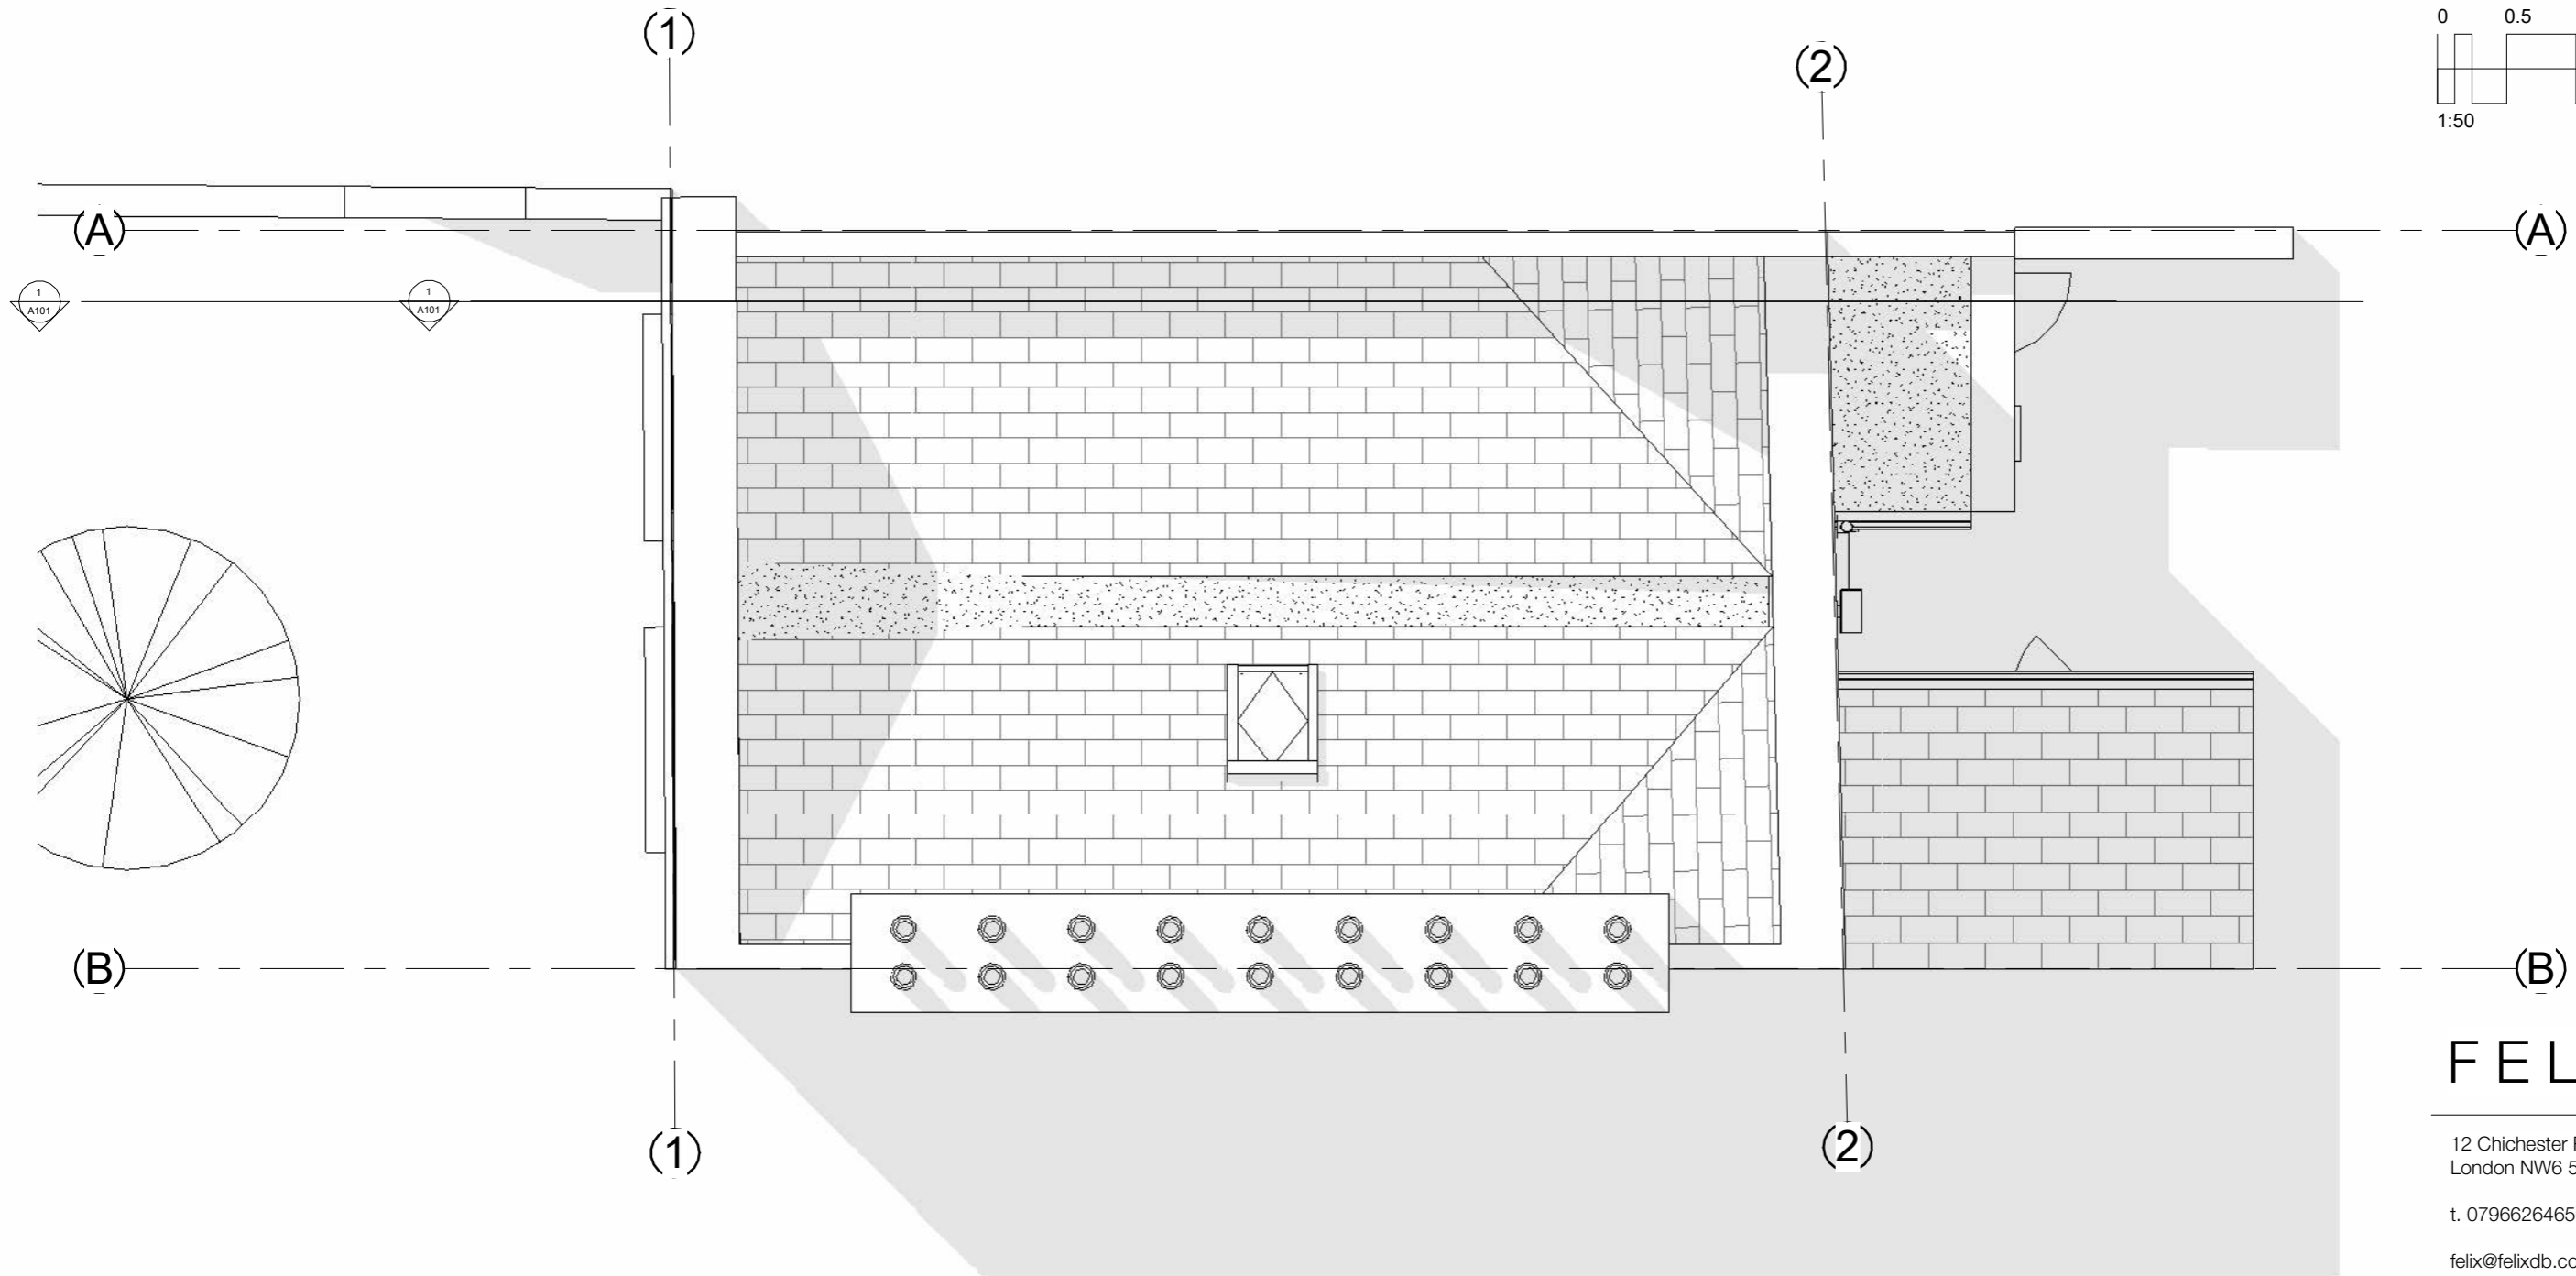

No.	Description	Date

1 04 Roof Plan - Existing 1.50
1 : 50

FELIXDB

12 Chichester Road
London NW6 5QN

t. 07966264656

felix@felixdb.co.uk

TITLE
EXISTING ROOF - 1-50

PROJECT
118 Torriano Avenue NW5 2RY

CLIENT Hamed & Fleur

F.P 16/03/2023 09:11:52

PROJECT NUMBER 118W-

SCALE (@ A3) 1 : 50

DRAWING NUMBER REV

FDB-118W- A104