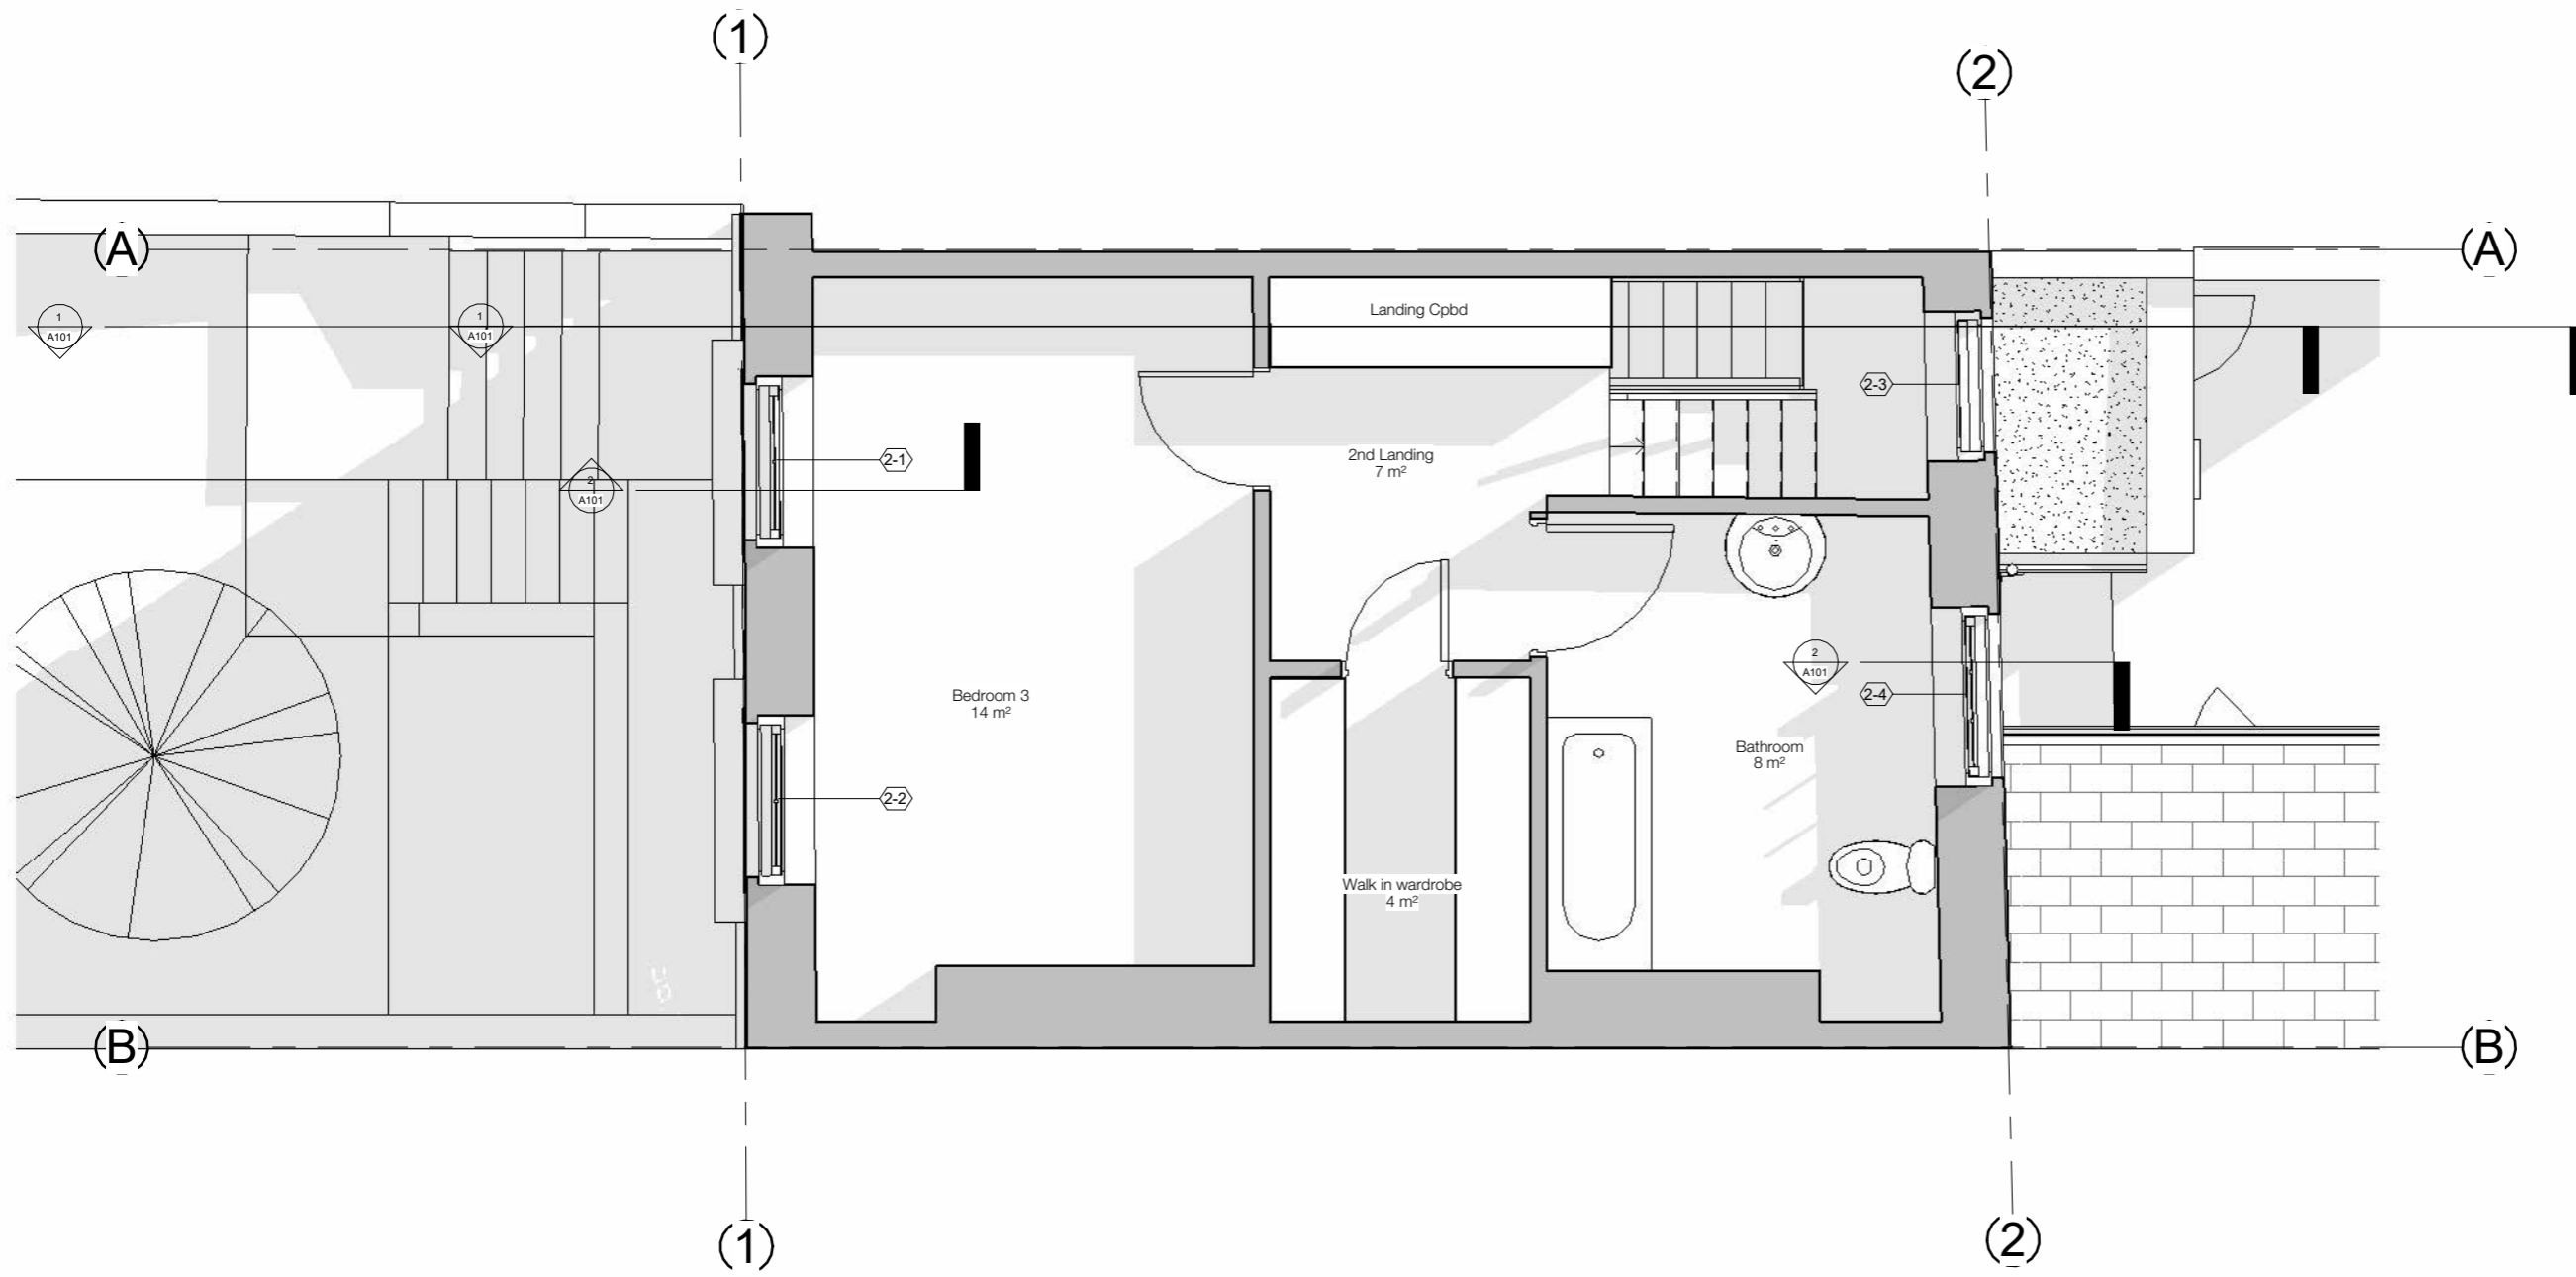

No.	Description	Date

1 02 Existing Second Floor
1 : 50

FELIXDB

12 Chichester Road
London NW6 5QN

t. 07966264656

felix@felixdb.co.uk

TITLE
EXISTING SECOND FLR 1-50

PROJECT
118 Torriano Avenue NW5 2RY

CLIENT Hamed & Fleur

F.P 16/03/2023 09:11:51

PROJECT NUMBER 118W-

SCALE (@ A3) 1 : 50

DRAWING NUMBER REV

FDB-118W- A103