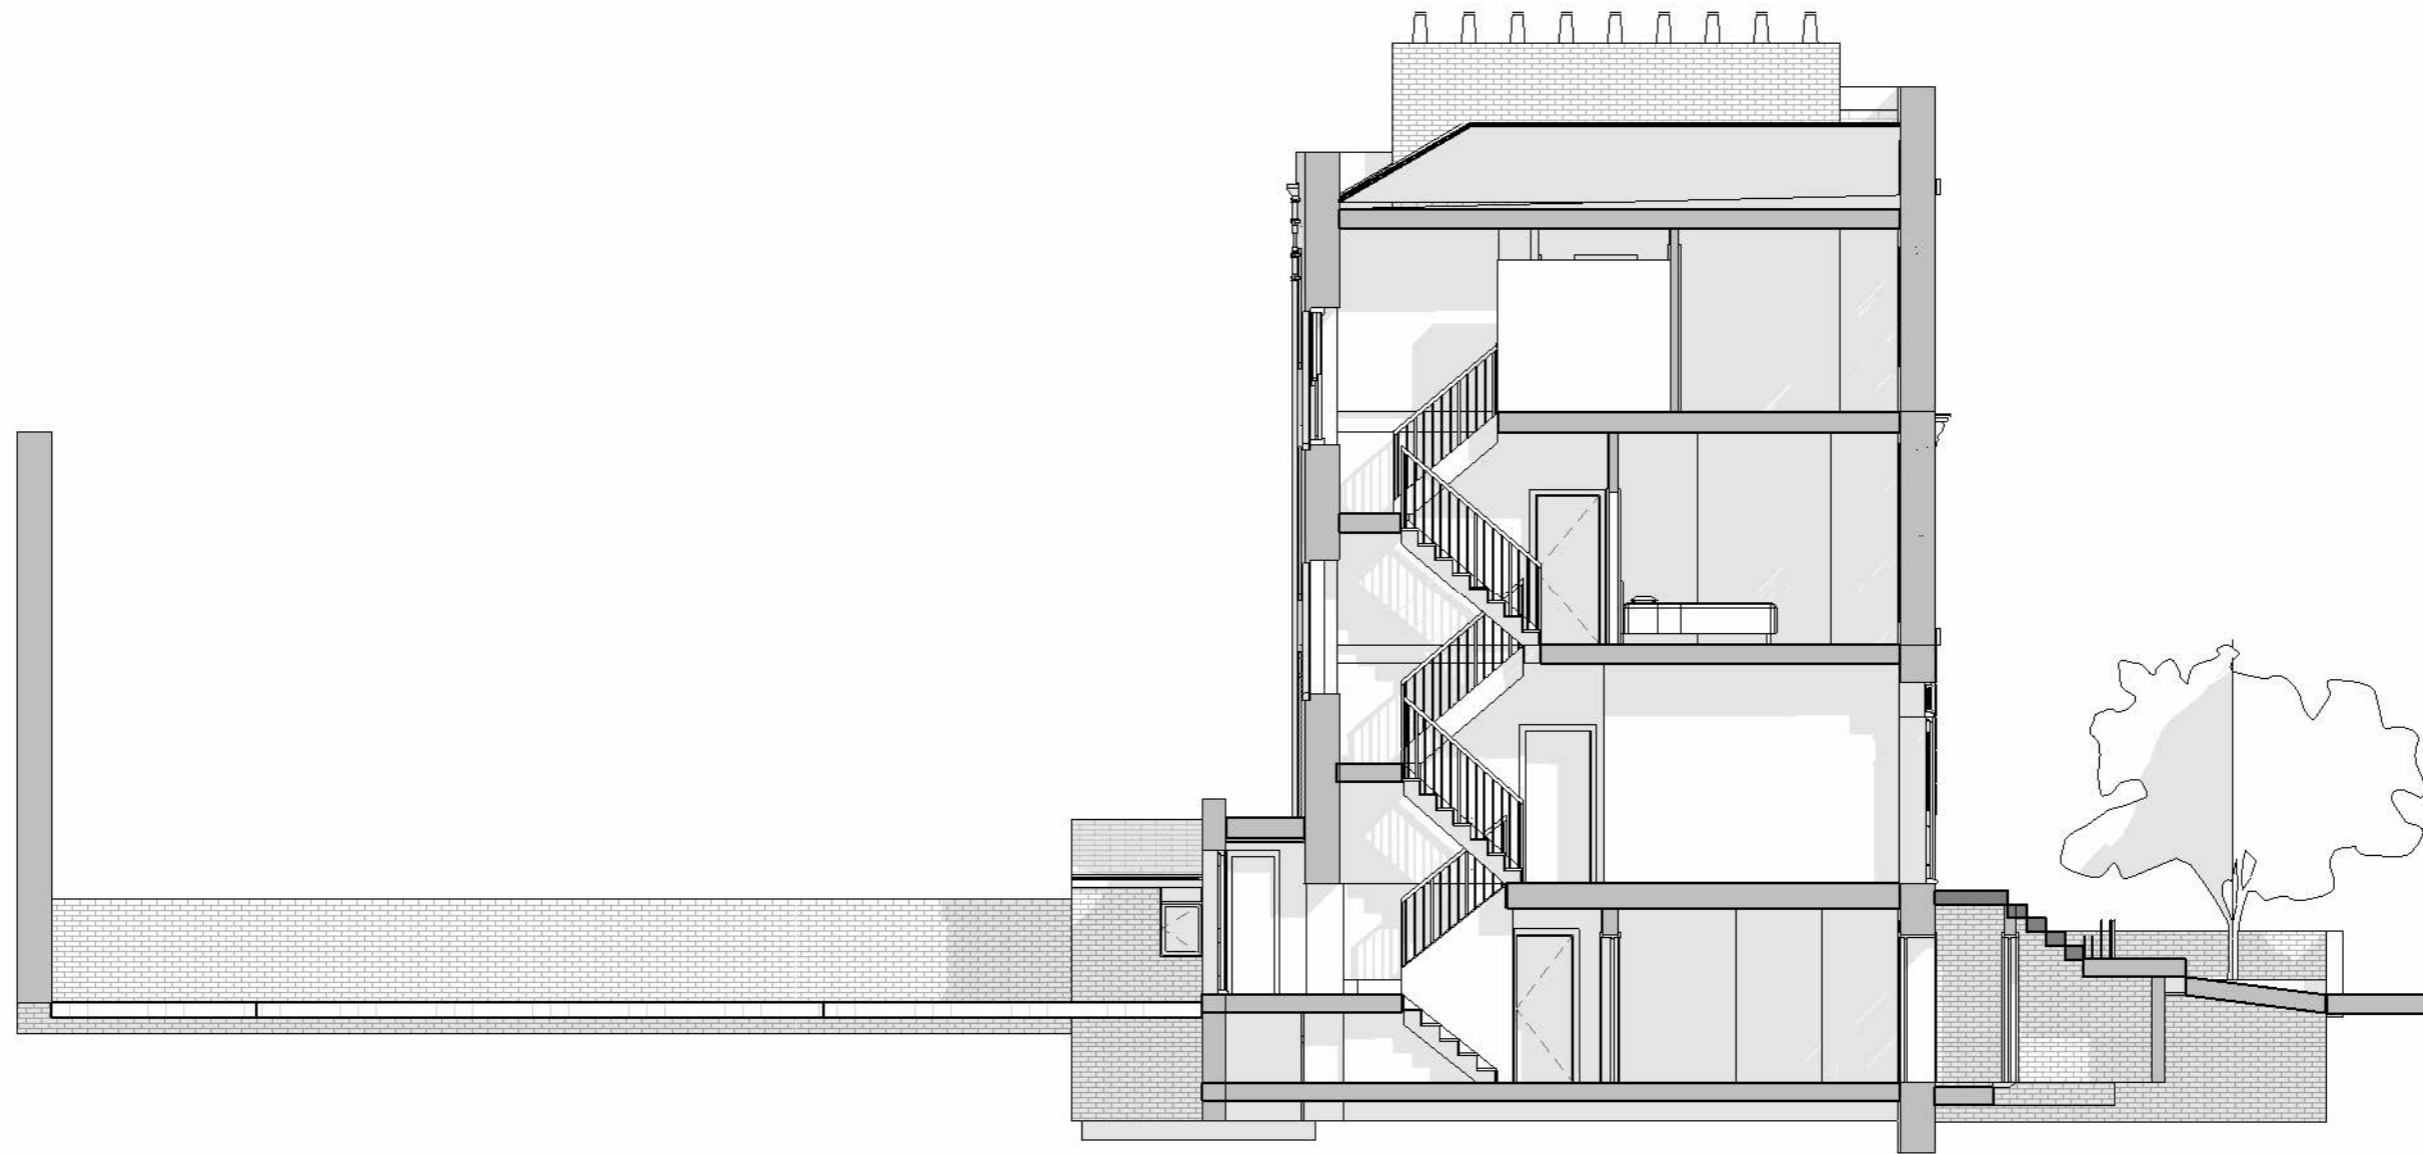

PROJECT
118 Torriano Avenue NW5 2RY

CLIENT Hamed & Fleur

F.P 16/03/2023 09:11:54

PROJECT NUMBER 118W-

SCALE (@ A3) 1 : 50

DRAWING NUMBER REV

FDB-118W- A302	
----------------	--

No.	Description	Date

PROJECT NUMBER 118W-

SCALE (@ A3) 1 : 100

DRAWING NUMBER REV

FDB-118W- A401	
----------------	--

No.	Description	Date

1 3D EXISTING CUT OUT

2 3D FRONT EXISTING perspective

3 3D REAR EXISTING perspective

PROJECT NUMBER 118W-

SCALE (@ A3)

DRAWING NUMBER REV

FDB-118W- A501	
----------------	--